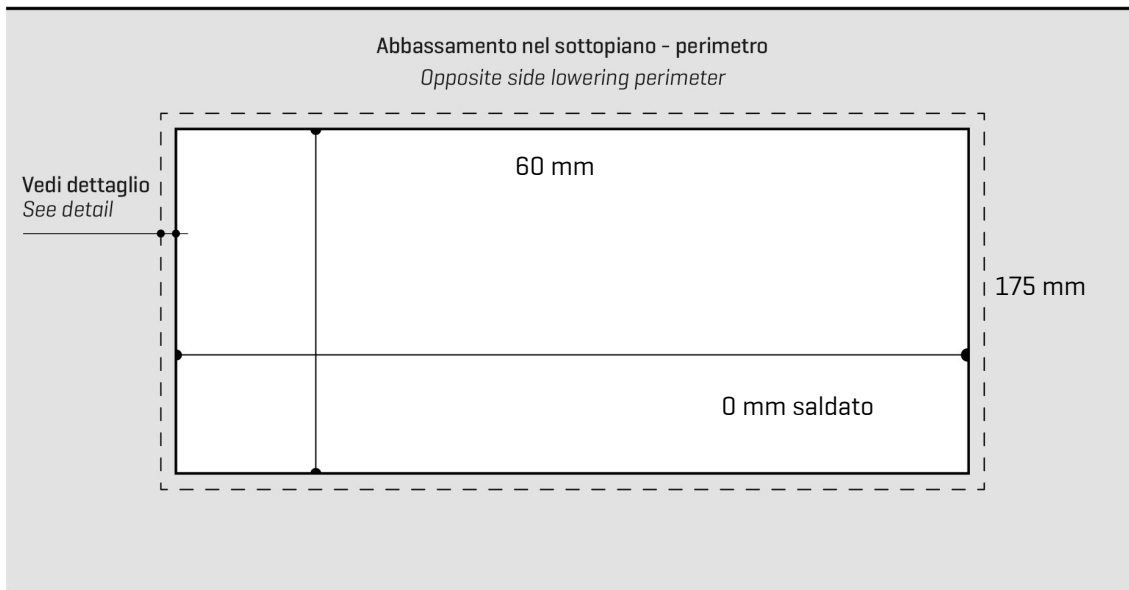

ARTINOX

Installazione
Installation type

Integrato
Integrated

Codice
Code

SBSH40

Dettagli tecnici Technical details

*Artinox Spa si riserva il diritto di modificare le caratteristiche dei prodotti in qualsiasi momento. I dati tecnici, le illustrazioni e le informazioni non sono vincolanti. Artinox Spa non è responsabile per eventuali errori. Prima della foratura, verificare che l'articolo e le dimensioni corrispondano all'ordine.