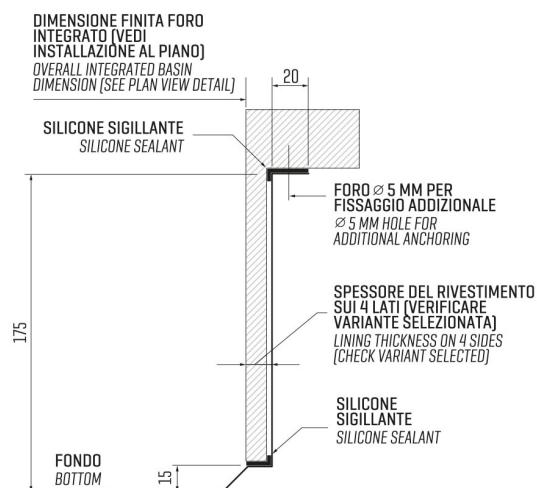

ARTINOX

Installazione
Installation type

Integrato
Integrated

Codice
Code

SBSH40

Dettagli tecnici Technical details

*Artinox Spa si riserva il diritto di modificare le caratteristiche dei prodotti in qualsiasi momento. I dati tecnici, le illustrazioni e le informazioni non sono vincolanti. Artinox Spa non è responsabile per eventuali errori. Prima della foratura, verificare che l'articolo e le dimensioni corrispondano all'ordine.