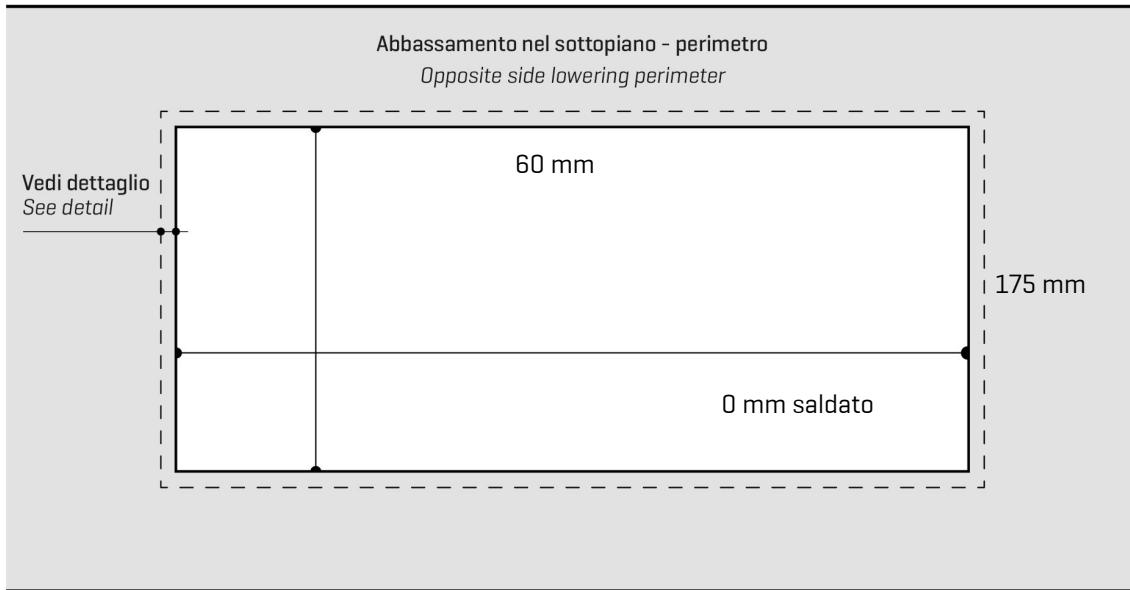

ARTINOX

Installazione
Installation type

Integrato
Integrated

Codice
Code

SASH40

Dettagli tecnici Technical details

*Artinox Spa si riserva il diritto di modificare le caratteristiche dei prodotti in qualsiasi momento. I dati tecnici, le illustrazioni e le informazioni non sono vincolanti. Artinox Spa non è responsabile per eventuali errori. Prima della foratura, verificare che l'articolo e le dimensioni corrispondano all'ordine.