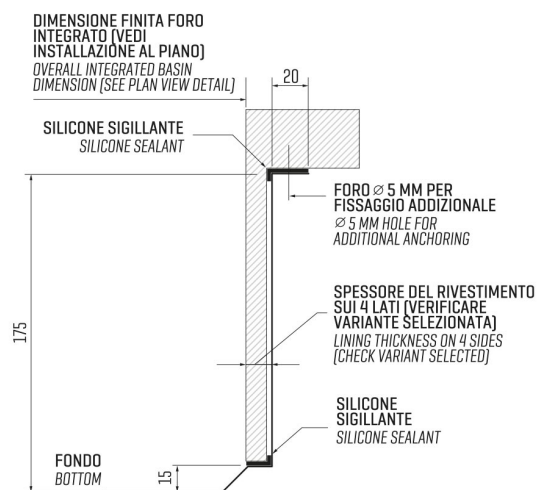

ARTINOX

Installazione
Installation type

Integrato
Integrated

Codice
Code

SASH40

Dettagli tecnici Technical details

*Artinox Spa si riserva il diritto di modificare le caratteristiche dei prodotti in qualsiasi momento. I dati tecnici, le illustrazioni e le informazioni non sono vincolanti. Artinox Spa non è responsabile per eventuali errori. Prima della foratura, verificare che l'articolo e le dimensioni corrispondano all'ordine.