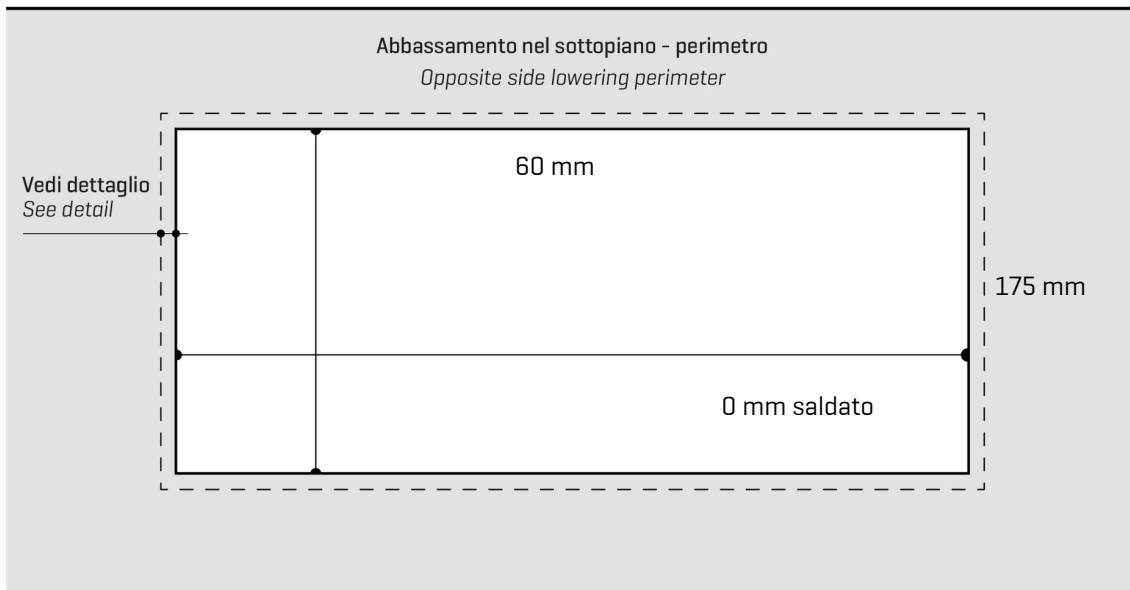

ARTINOX

Installazione
Installation type

Integrato
Integrated

Codice
Code

SBSH34

Dettagli tecnici Technical details

*Artinox Spa si riserva il diritto di modificare le caratteristiche dei prodotti in qualsiasi momento. I dati tecnici, le illustrazioni e le informazioni non sono vincolanti. Artinox Spa non è responsabile per eventuali errori. Prima della foratura, verificare che l'articolo e le dimensioni corrispondano all'ordine.