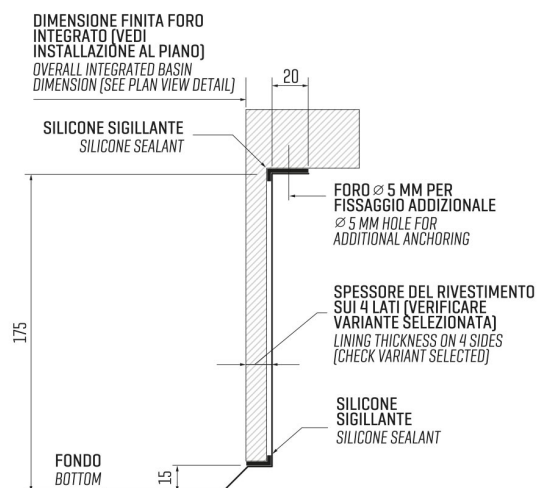

ARTINOX

Installazione
Installation type

Integrato
Integrated

Codice
Code

SBSH34

Dettagli tecnici Technical details

*Artinox Spa si riserva il diritto di modificare le caratteristiche dei prodotti in qualsiasi momento. I dati tecnici, le illustrazioni e le informazioni non sono vincolanti. Artinox Spa non è responsabile per eventuali errori. Prima della foratura, verificare che l'articolo e le dimensioni corrispondano all'ordine.