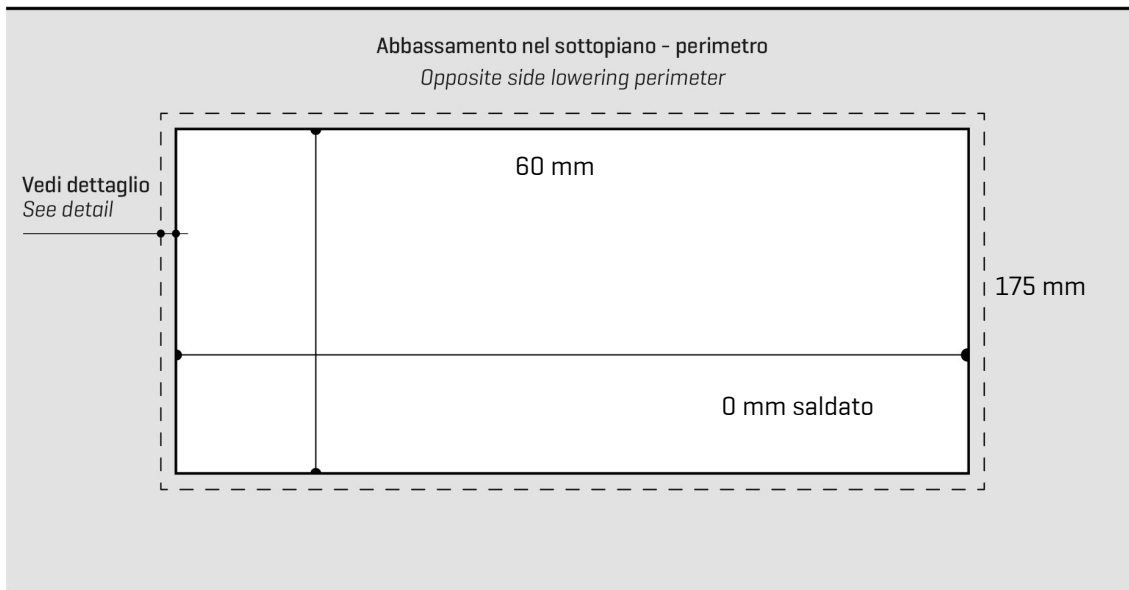

ARTINOX

Installazione
Installation type

Integrato
Integrated

Codice
Code

SASH34

Dettagli tecnici Technical details

*Artinox Spa si riserva il diritto di modificare le caratteristiche dei prodotti in qualsiasi momento. I dati tecnici, le illustrazioni e le informazioni non sono vincolanti. Artinox Spa non è responsabile per eventuali errori. Prima della foratura, verificare che l'articolo e le dimensioni corrispondano all'ordine.