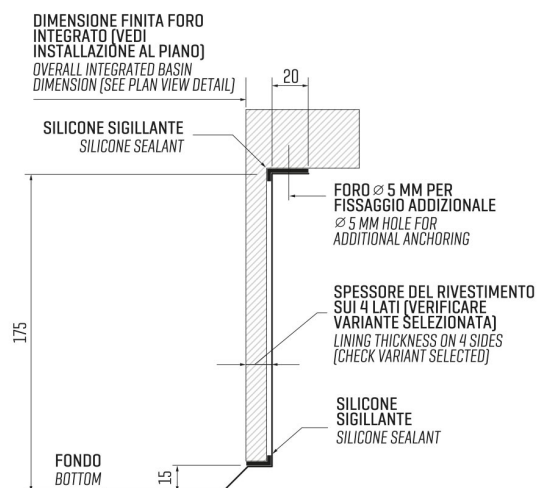

ARTINOX

Installazione
Installation type

Integrato
Integrated

Codice
Code

SASH34

Dettagli tecnici Technical details

*Artinox Spa si riserva il diritto di modificare le caratteristiche dei prodotti in qualsiasi momento. I dati tecnici, le illustrazioni e le informazioni non sono vincolanti. Artinox Spa non è responsabile per eventuali errori. Prima della foratura, verificare che l'articolo e le dimensioni corrispondano all'ordine.