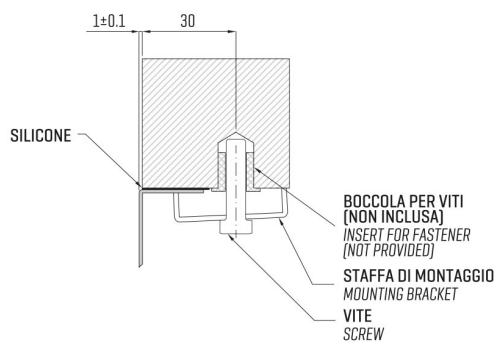

ARTINOX

Installazione
Installation type

Sottotop
Under mount

Codice
Code

SBB070RH

Dettagli tecnici
Technical details

*Artinox Spa si riserva il diritto di modificare le caratteristiche dei prodotti in qualsiasi momento. I dati tecnici, le illustrazioni e le informazioni non sono vincolanti. Artinox Spa non è responsabile per eventuali errori. Prima della foratura, verificare che l'articolo e le dimensioni corrispondano all'ordine.