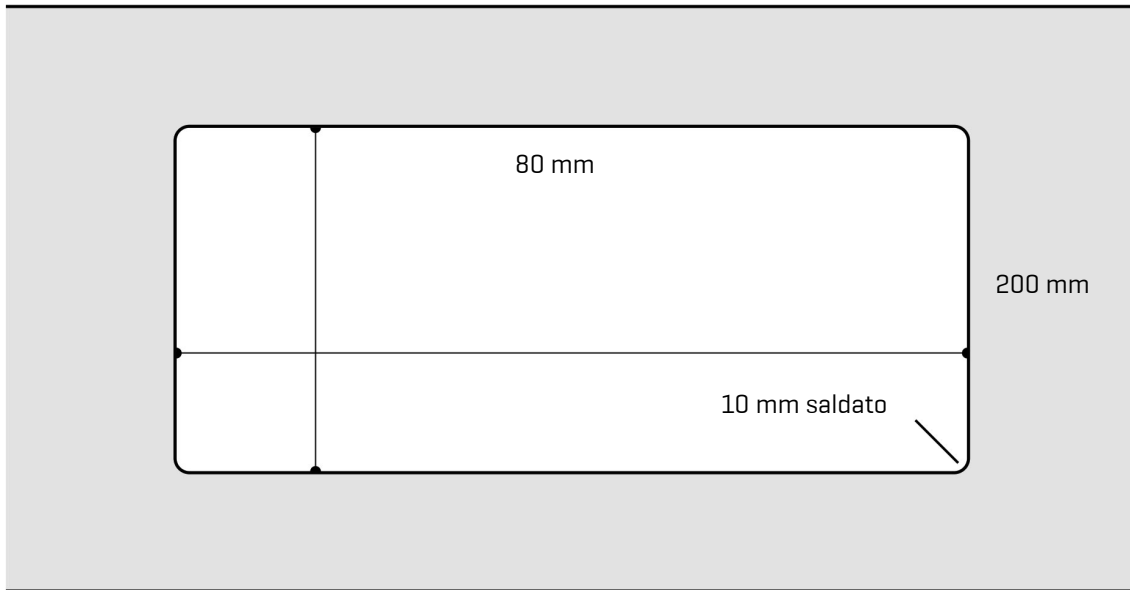

ARTINOX

Installazione
Installation type

Sopratop
Top mount

Codice
Code

SBBI70RH

Dettagli tecnici
Technical details

*Artinox Spa si riserva il diritto di modificare le caratteristiche dei prodotti in qualsiasi momento. I dati tecnici, le illustrazioni e le informazioni non sono vincolanti. Artinox Spa non è responsabile per eventuali errori. Prima della foratura, verificare che l'articolo e le dimensioni corrispondano all'ordine.