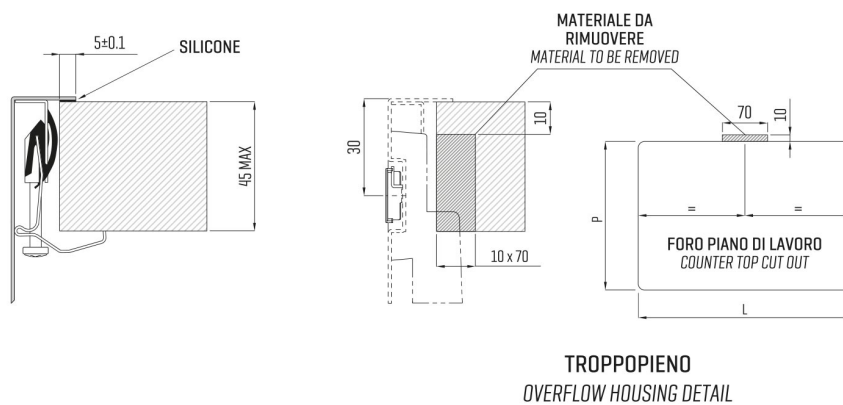

ARTINOX

Installazione
Installation type

Sopratop
Top mount

Codice
Code

SBBI70RH

Dettagli tecnici
Technical details

*Artinox Spa si riserva il diritto di modificare le caratteristiche dei prodotti in qualsiasi momento. I dati tecnici, le illustrazioni e le informazioni non sono vincolanti. Artinox Spa non è responsabile per eventuali errori. Prima della foratura, verificare che l'articolo e le dimensioni corrispondano all'ordine.