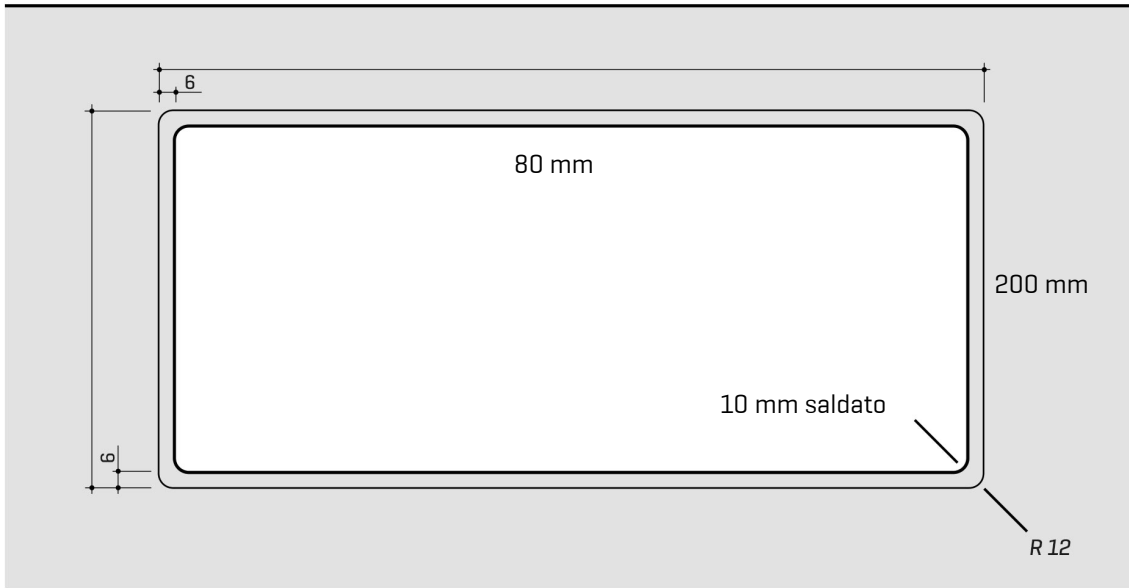

ARTINOX

Installazione
Installation type

Filotop
Flush mount

Codice
Code

SBBG70RH

Dettagli tecnici *Technical details*

*Artinox Spa si riserva il diritto di modificare le caratteristiche dei prodotti in qualsiasi momento. I dati tecnici, le illustrazioni e le informazioni non sono vincolanti. Artinox Spa non è responsabile per eventuali errori. Prima della foratura, verificare che l'articolo e le dimensioni corrispondano all'ordine.