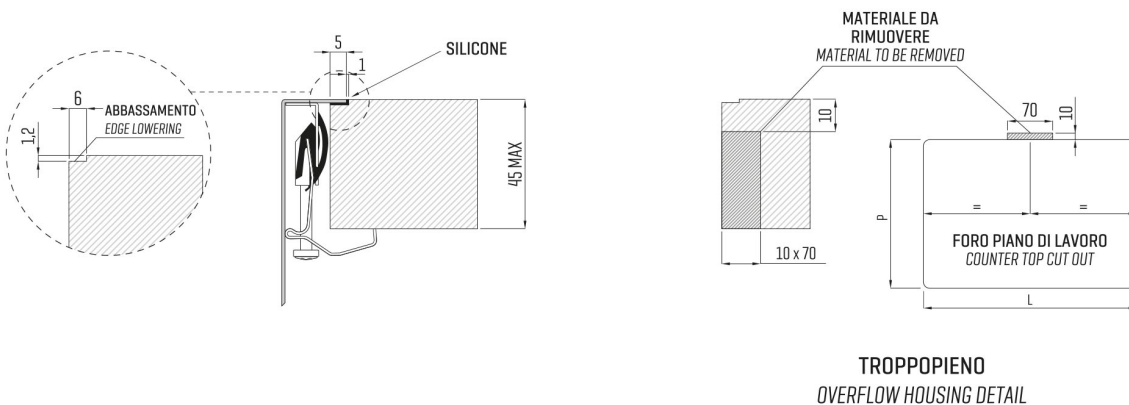

ARTINOX

Installazione
Installation type

Filotop
Flush mount

Codice
Code

SBBG70RH

Dettagli tecnici *Technical details*

*Artinox Spa si riserva il diritto di modificare le caratteristiche dei prodotti in qualsiasi momento. I dati tecnici, le illustrazioni e le informazioni non sono vincolanti. Artinox Spa non è responsabile per eventuali errori. Prima della foratura, verificare che l'articolo e le dimensioni corrispondano all'ordine.

*Artinox Spa reserves the right to modify the characteristics of the products at any time. Technical data, illustrations and information are non-binding. Artinox Spa is not responsible for any mistakes. Before cutting, please check that the item and dimensions match your order.