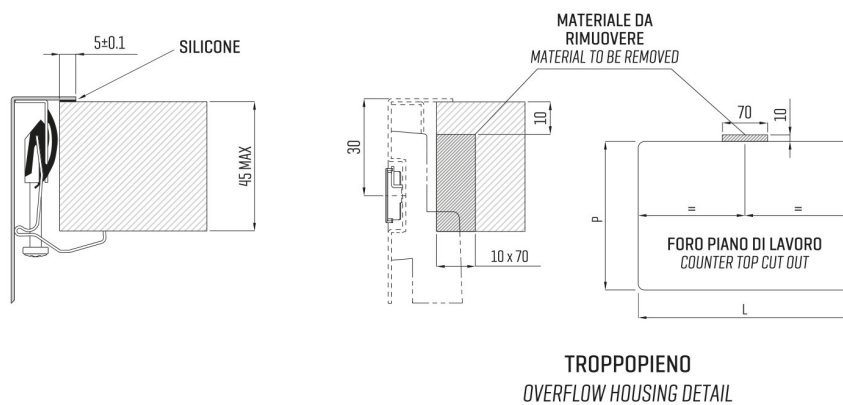

ARTINOX

Installazione
Installation type

Sopratop
Top mount

Codice
Code

SABI70RH

Dettagli tecnici
Technical details

*Artinox Spa si riserva il diritto di modificare le caratteristiche dei prodotti in qualsiasi momento. I dati tecnici, le illustrazioni e le informazioni non sono vincolanti. Artinox Spa non è responsabile per eventuali errori. Prima della foratura, verificare che l'articolo e le dimensioni corrispondano all'ordine.