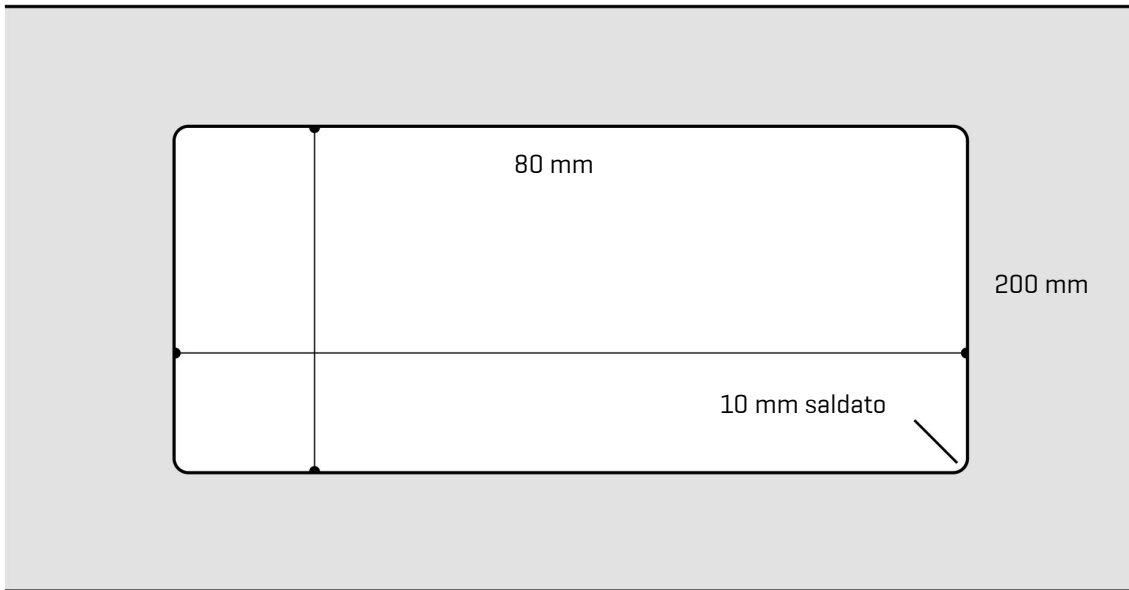

ARTINOX

Installazione
Installation type

Sopratop
Top mount

Codice
Code

SABI70RH

Dettagli tecnici
Technical details

*Artinox Spa si riserva il diritto di modificare le caratteristiche dei prodotti in qualsiasi momento. I dati tecnici, le illustrazioni e le informazioni non sono vincolanti. Artinox Spa non è responsabile per eventuali errori. Prima della foratura, verificare che l'articolo e le dimensioni corrispondano all'ordine.