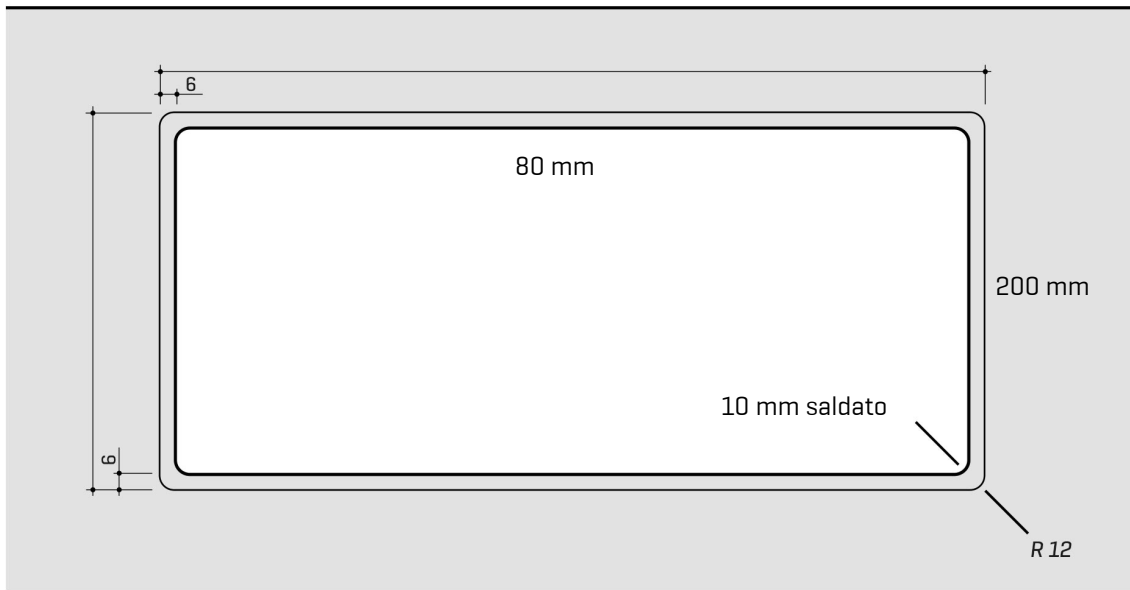

ARTINOX

Installazione
Installation type

Filotop
Flush mount

Codice
Code

SABG70RH

Dettagli tecnici *Technical details*

*Artinox Spa si riserva il diritto di modificare le caratteristiche dei prodotti in qualsiasi momento. I dati tecnici, le illustrazioni e le informazioni non sono vincolanti. Artinox Spa non è responsabile per eventuali errori. Prima della foratura, verificare che l'articolo e le dimensioni corrispondano all'ordine.