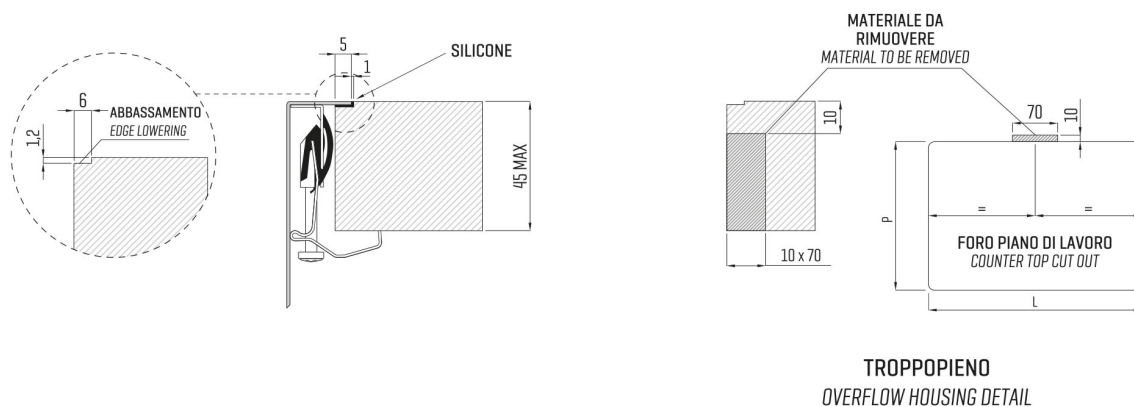

ARTINOX

Installazione
Installation type

Filotop
Flush mount

Codice
Code

SABG70RH

Dettagli tecnici *Technical details*

*Artinox Spa si riserva il diritto di modificare le caratteristiche dei prodotti in qualsiasi momento. I dati tecnici, le illustrazioni e le informazioni non sono vincolanti. Artinox Spa non è responsabile per eventuali errori. Prima della foratura, verificare che l'articolo e le dimensioni corrispondano all'ordine.