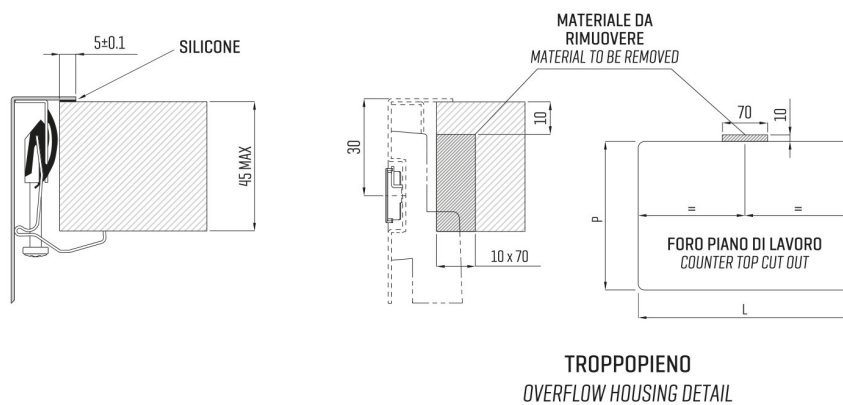

ARTINOX

Installazione
Installation type

Sopratop
Top mount

Codice
Code

BI7040RH

Dettagli tecnici
Technical details

*Artinox Spa si riserva il diritto di modificare le caratteristiche dei prodotti in qualsiasi momento. I dati tecnici, le illustrazioni e le informazioni non sono vincolanti. Artinox Spa non è responsabile per eventuali errori. Prima della foratura, verificare che l'articolo e le dimensioni corrispondano all'ordine.