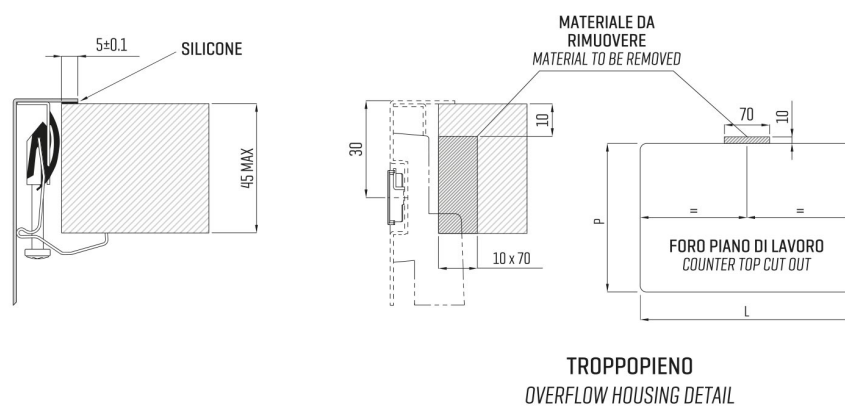

ARTINOX

Installazione
Installation type

Sopratop
Top mount

Codice
Code

SBBI50RH

Dettagli tecnici
Technical details

*Artinox Spa si riserva il diritto di modificare le caratteristiche dei prodotti in qualsiasi momento. I dati tecnici, le illustrazioni e le informazioni non sono vincolanti. Artinox Spa non è responsabile per eventuali errori. Prima della foratura, verificare che l'articolo e le dimensioni corrispondano all'ordine.