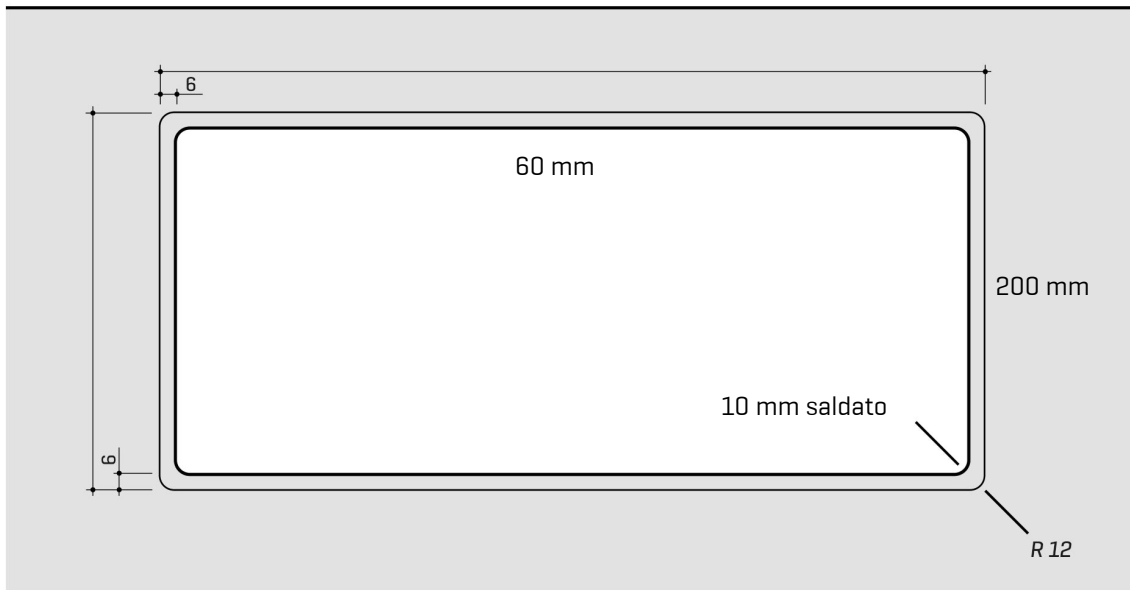

# ARTINOX

Installazione  
*Installation type*

Filotop  
*Flush mount*

Codice  
*Code*

SBBG50RH