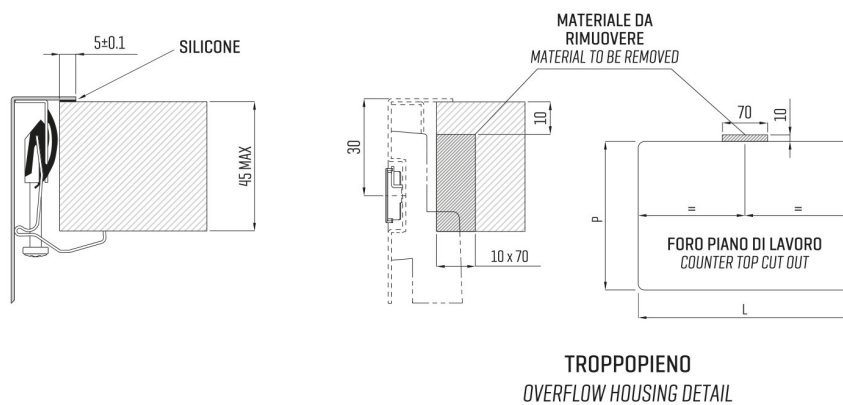

ARTINOX

Installazione
Installation type

Sopratop
Top mount

Codice
Code

SABI50RH

Dettagli tecnici
Technical details

*Artinox Spa si riserva il diritto di modificare le caratteristiche dei prodotti in qualsiasi momento. I dati tecnici, le illustrazioni e le informazioni non sono vincolanti. Artinox Spa non è responsabile per eventuali errori. Prima della foratura, verificare che l'articolo e le dimensioni corrispondano all'ordine.