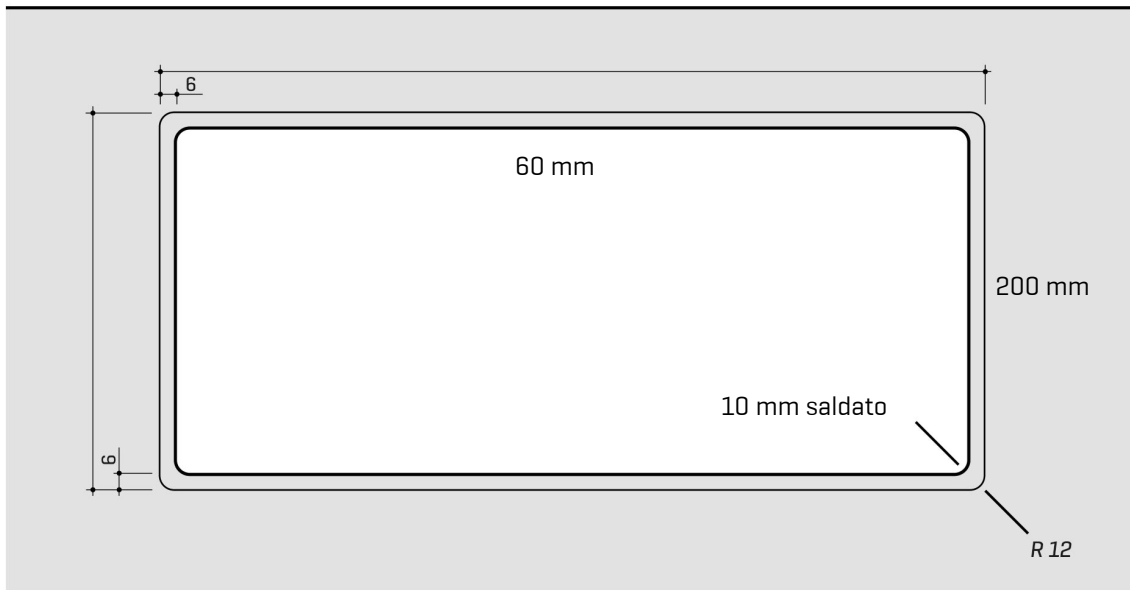

ARTINOX

Installazione
Installation type

Filotop
Flush mount

Codice
Code

SABG50RH

Dettagli tecnici *Technical details*

*Artinox Spa si riserva il diritto di modificare le caratteristiche dei prodotti in qualsiasi momento. I dati tecnici, le illustrazioni e le informazioni non sono vincolanti. Artinox Spa non è responsabile per eventuali errori. Prima della foratura, verificare che l'articolo e le dimensioni corrispondano all'ordine.