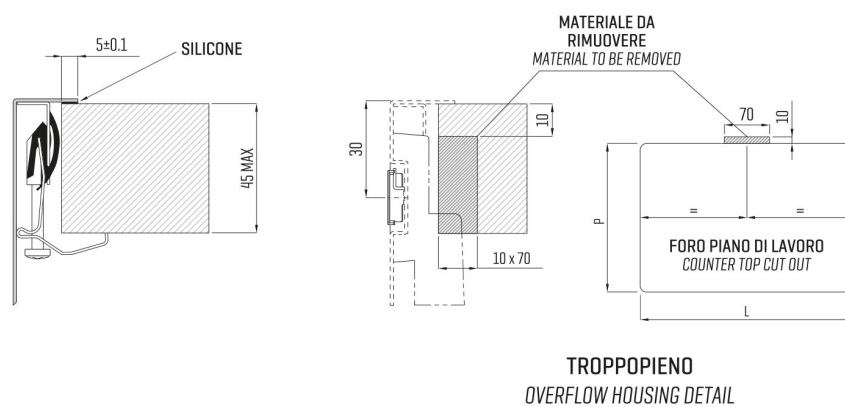

ARTINOX

Installazione
Installation type

Sopratop
Top mount

Codice
Code

BI5040RH

Dettagli tecnici
Technical details

*Artinox Spa si riserva il diritto di modificare le caratteristiche dei prodotti in qualsiasi momento. I dati tecnici, le illustrazioni e le informazioni non sono vincolanti. Artinox Spa non è responsabile per eventuali errori. Prima della foratura, verificare che l'articolo e le dimensioni corrispondano all'ordine.