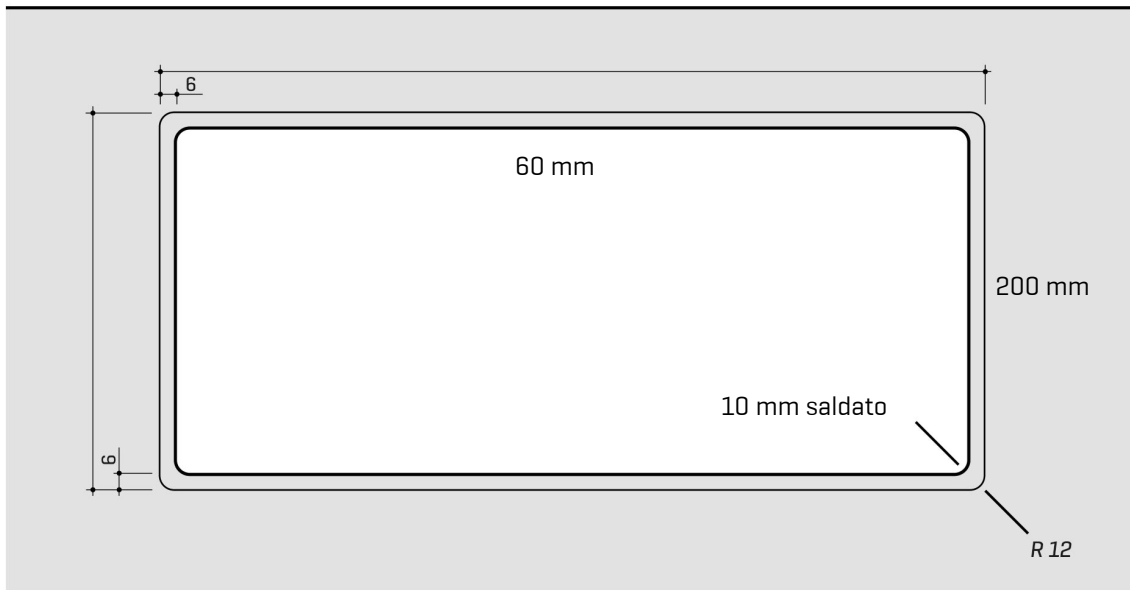

ARTINOX

Installazione
Installation type

Filotop
Flush mount

Codice
Code

BG5040RH

Dettagli tecnici *Technical details*

*Artinox Spa si riserva il diritto di modificare le caratteristiche dei prodotti in qualsiasi momento. I dati tecnici, le illustrazioni e le informazioni non sono vincolanti. Artinox Spa non è responsabile per eventuali errori. Prima della foratura, verificare che l'articolo e le dimensioni corrispondano all'ordine.