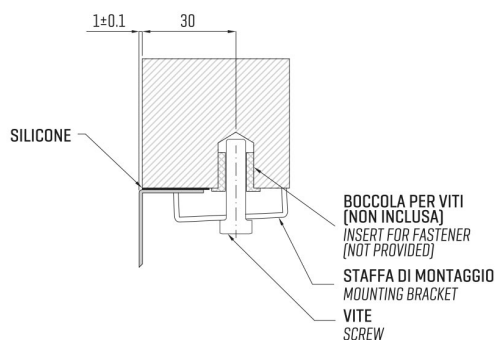

ARTINOX

Installazione
Installation type

Sottotop
Under mount

Codice
Code

SBB040RH

Dettagli tecnici
Technical details

*Artinox Spa si riserva il diritto di modificare le caratteristiche dei prodotti in qualsiasi momento. I dati tecnici, le illustrazioni e le informazioni non sono vincolanti. Artinox Spa non è responsabile per eventuali errori. Prima della foratura, verificare che l'articolo e le dimensioni corrispondano all'ordine.