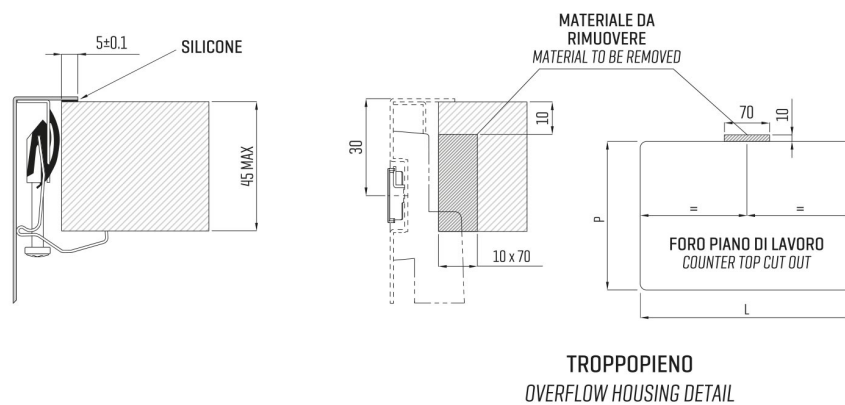

ARTINOX

Installazione
Installation type

Sopratop
Top mount

Codice
Code

SBBI40RH

Dettagli tecnici
Technical details

*Artinox Spa si riserva il diritto di modificare le caratteristiche dei prodotti in qualsiasi momento. I dati tecnici, le illustrazioni e le informazioni non sono vincolanti. Artinox Spa non è responsabile per eventuali errori. Prima della foratura, verificare che l'articolo e le dimensioni corrispondano all'ordine.