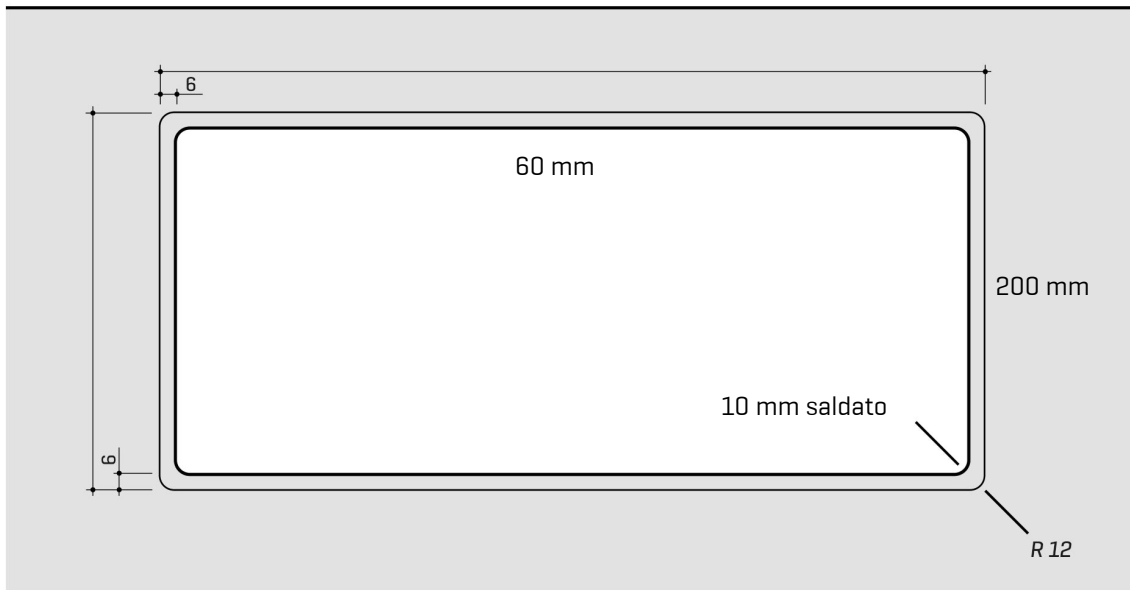

ARTINOX

Installazione
Installation type

Filotop
Flush mount

Codice
Code

SBBG40RH

Dettagli tecnici *Technical details*

*Artinox Spa si riserva il diritto di modificare le caratteristiche dei prodotti in qualsiasi momento. I dati tecnici, le illustrazioni e le informazioni non sono vincolanti. Artinox Spa non è responsabile per eventuali errori. Prima della foratura, verificare che l'articolo e le dimensioni corrispondano all'ordine.