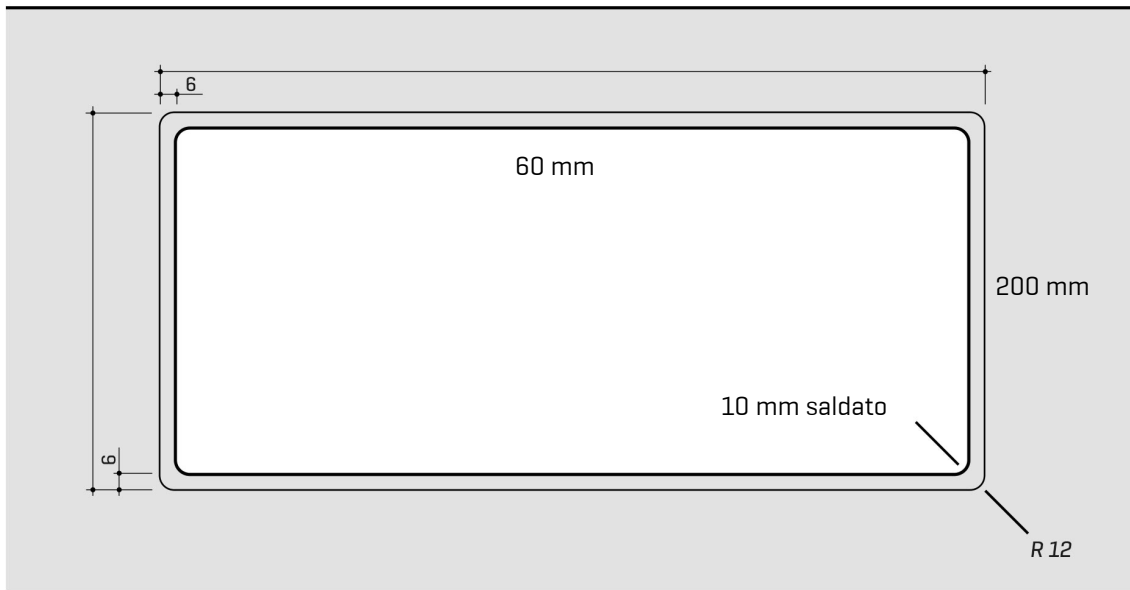

ARTINOX

Installazione
Installation type

Filotop
Flush mount

Codice
Code

SABG40RH

Dettagli tecnici *Technical details*

*Artinox Spa si riserva il diritto di modificare le caratteristiche dei prodotti in qualsiasi momento. I dati tecnici, le illustrazioni e le informazioni non sono vincolanti. Artinox Spa non è responsabile per eventuali errori. Prima della foratura, verificare che l'articolo e le dimensioni corrispondano all'ordine.