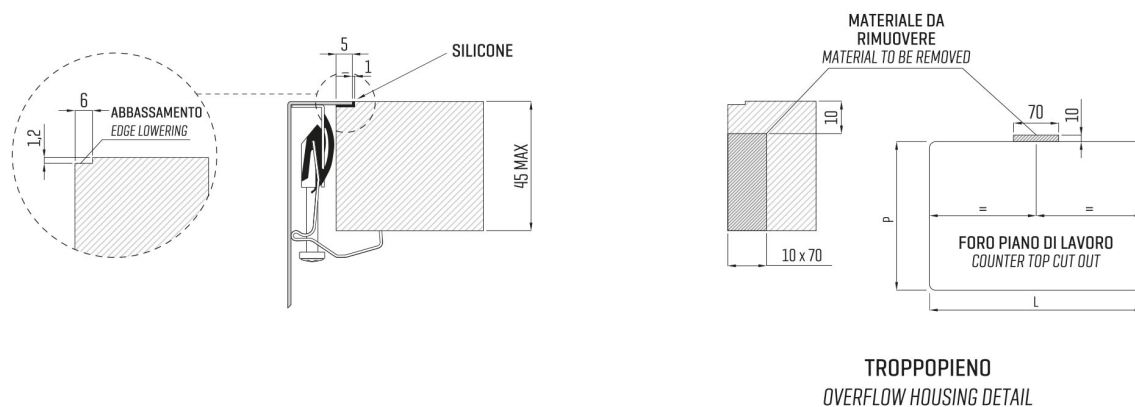

ARTINOX

Installazione
Installation type

Filotop
Flush mount

Codice
Code

SABG40RH

Dettagli tecnici *Technical details*

*Artinox Spa si riserva il diritto di modificare le caratteristiche dei prodotti in qualsiasi momento. I dati tecnici, le illustrazioni e le informazioni non sono vincolanti. Artinox Spa non è responsabile per eventuali errori. Prima della foratura, verificare che l'articolo e le dimensioni corrispondano all'ordine.