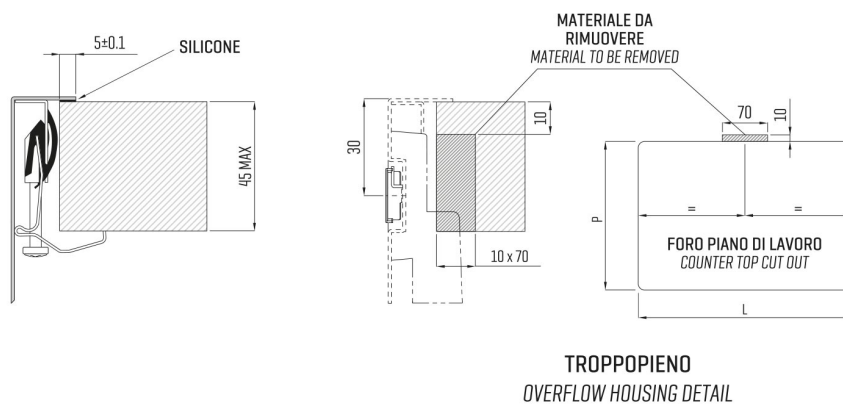

ARTINOX

Installazione
Installation type

Sopratop
Top mount

Codice
Code

BI4040RH

Dettagli tecnici
Technical details

*Artinox Spa si riserva il diritto di modificare le caratteristiche dei prodotti in qualsiasi momento. I dati tecnici, le illustrazioni e le informazioni non sono vincolanti. Artinox Spa non è responsabile per eventuali errori. Prima della foratura, verificare che l'articolo e le dimensioni corrispondano all'ordine.