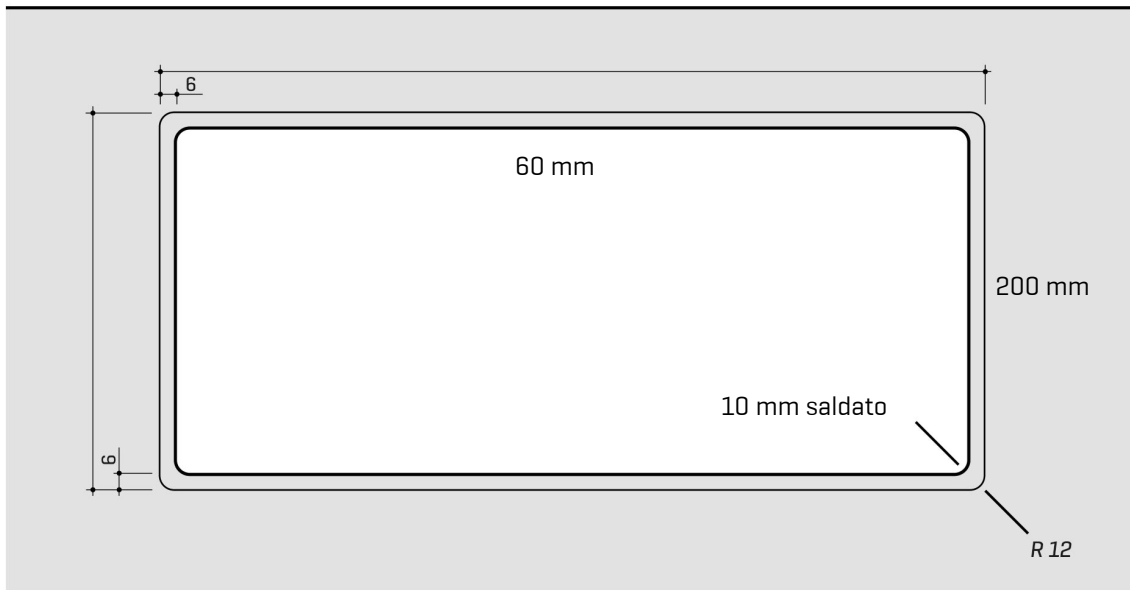

ARTINOX

Installazione
Installation type

Filotop
Flush mount

Codice
Code

BG4040RH

Dettagli tecnici *Technical details*

*Artinox Spa si riserva il diritto di modificare le caratteristiche dei prodotti in qualsiasi momento. I dati tecnici, le illustrazioni e le informazioni non sono vincolanti. Artinox Spa non è responsabile per eventuali errori. Prima della foratura, verificare che l'articolo e le dimensioni corrispondano all'ordine.