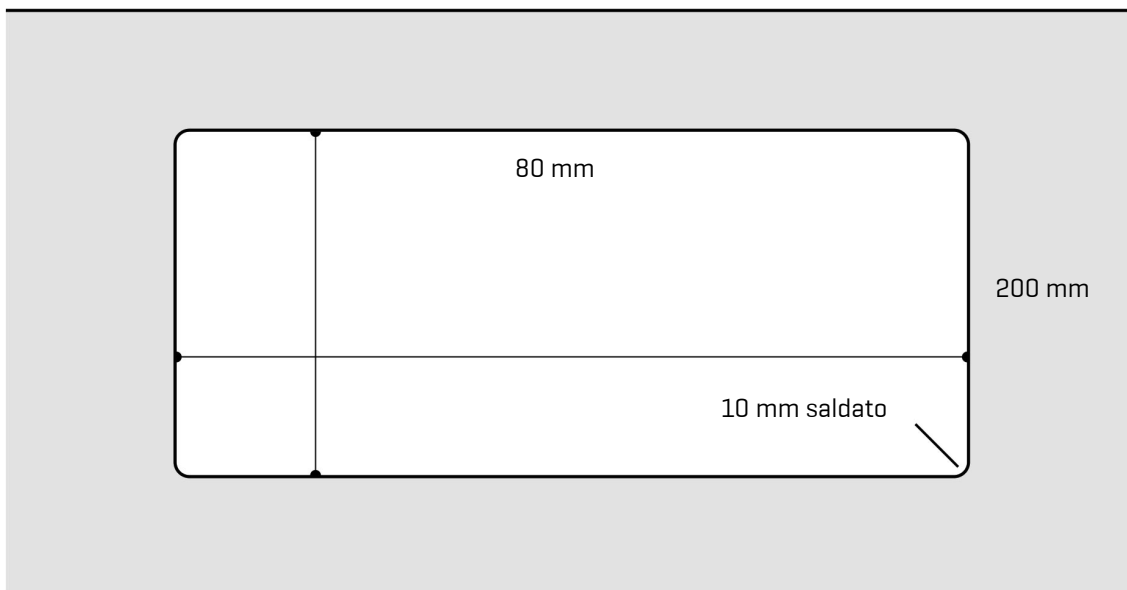

# ARTINOX

Installazione  
*Installation type*

**Sottotop**  
***Under mount***

Codice  
*Code*

SBB070MR

Dettagli tecnici  
*Technical details*

\*Artinox Spa si riserva il diritto di modificare le caratteristiche dei prodotti in qualsiasi momento. I dati tecnici, le illustrazioni e le informazioni non sono vincolanti. Artinox Spa non è responsabile per eventuali errori. Prima della foratura, verificare che l'articolo e le dimensioni corrispondano all'ordine.