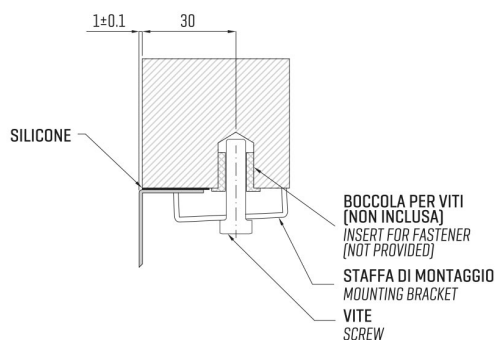

# ARTINOX

Installazione  
*Installation type*

**Sottotop**  
***Under mount***

Codice  
*Code*

SBB070MR

Dettagli tecnici  
*Technical details*

\*Artinox Spa si riserva il diritto di modificare le caratteristiche dei prodotti in qualsiasi momento. I dati tecnici, le illustrazioni e le informazioni non sono vincolanti. Artinox Spa non è responsabile per eventuali errori. Prima della foratura, verificare che l'articolo e le dimensioni corrispondano all'ordine.