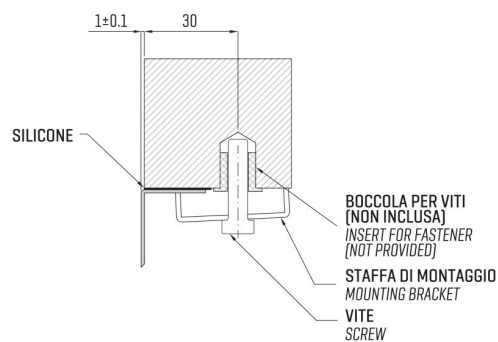

ARTINOX

Installazione
Installation type

Sottotop
Under mount

Codice
Code

SAB070MR

Dettagli tecnici
Technical details

*Artinox Spa si riserva il diritto di modificare le caratteristiche dei prodotti in qualsiasi momento. I dati tecnici, le illustrazioni e le informazioni non sono vincolanti. Artinox Spa non è responsabile per eventuali errori. Prima della foratura, verificare che l'articolo e le dimensioni corrispondano all'ordine.