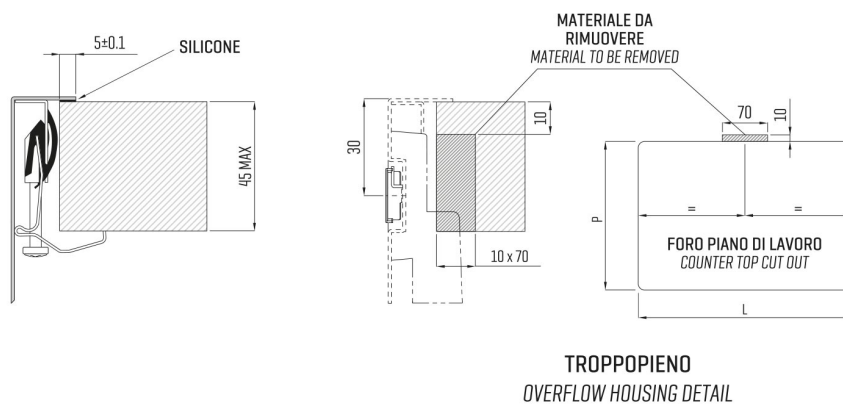

ARTINOX

Installazione
Installation type

Sopratop
Top mount

Codice
Code

SABI70MR

Dettagli tecnici
Technical details

*Artinox Spa si riserva il diritto di modificare le caratteristiche dei prodotti in qualsiasi momento. I dati tecnici, le illustrazioni e le informazioni non sono vincolanti. Artinox Spa non è responsabile per eventuali errori. Prima della foratura, verificare che l'articolo e le dimensioni corrispondano all'ordine.