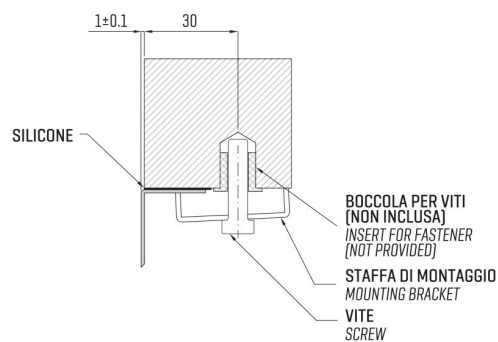

ARTINOX

Installazione
Installation type

Sottotop
Under mount

Codice
Code

B07040MR

Dettagli tecnici
Technical details

*Artinox Spa si riserva il diritto di modificare le caratteristiche dei prodotti in qualsiasi momento. I dati tecnici, le illustrazioni e le informazioni non sono vincolanti. Artinox Spa non è responsabile per eventuali errori. Prima della foratura, verificare che l'articolo e le dimensioni corrispondano all'ordine.