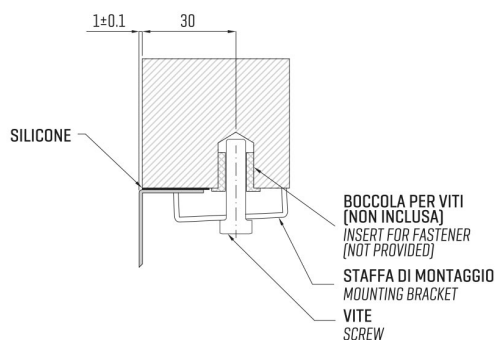

ARTINOX

Installazione
Installation type

Sottotop
Under mount

Codice
Code

SBB050MR

Dettagli tecnici
Technical details

*Artinox Spa si riserva il diritto di modificare le caratteristiche dei prodotti in qualsiasi momento. I dati tecnici, le illustrazioni e le informazioni non sono vincolanti. Artinox Spa non è responsabile per eventuali errori. Prima della foratura, verificare che l'articolo e le dimensioni corrispondano all'ordine.