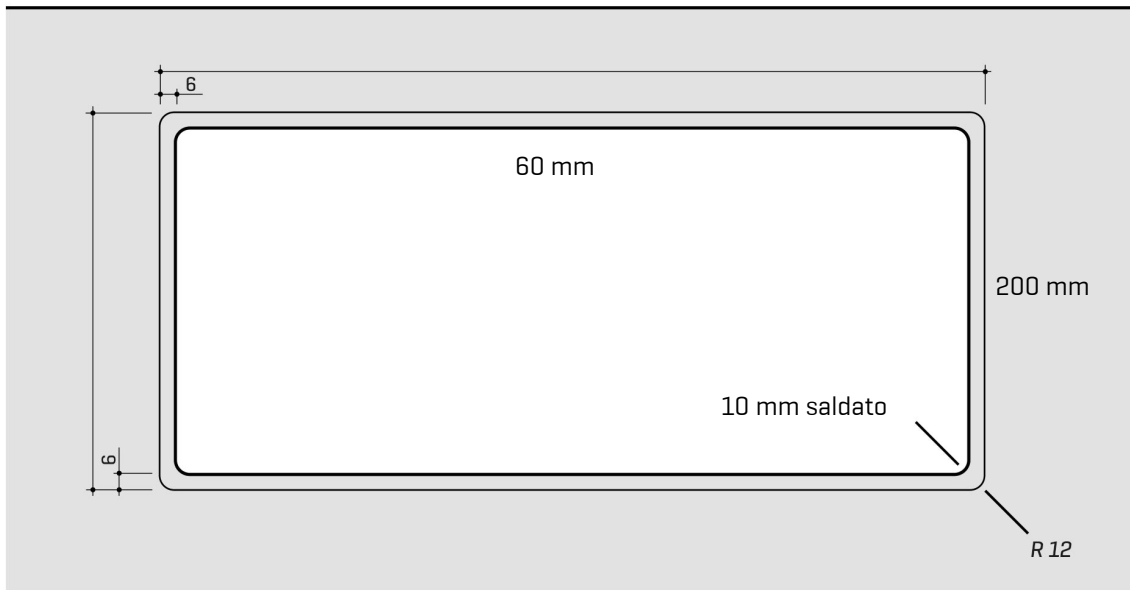

ARTINOX

Installazione
Installation type

Filotop
Flush mount

Codice
Code

SBBG50MR

Dettagli tecnici *Technical details*

*Artinox Spa si riserva il diritto di modificare le caratteristiche dei prodotti in qualsiasi momento. I dati tecnici, le illustrazioni e le informazioni non sono vincolanti. Artinox Spa non è responsabile per eventuali errori. Prima della foratura, verificare che l'articolo e le dimensioni corrispondano all'ordine.