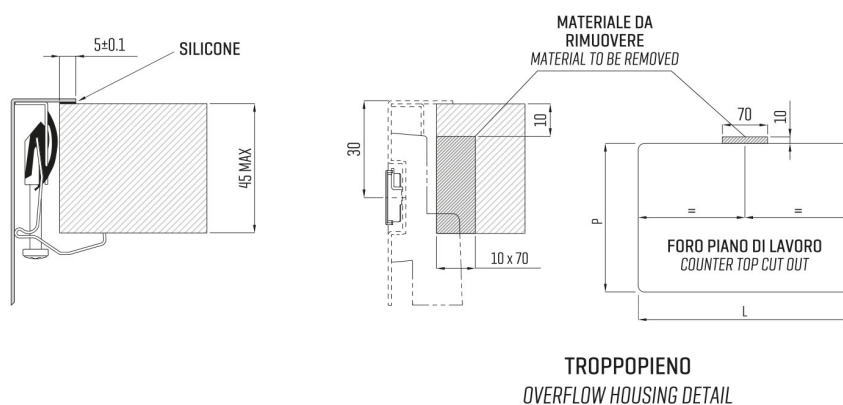

ARTINOX

Installazione
Installation type

Sopratop
Top mount

Codice
Code

SABI50MR

Dettagli tecnici
Technical details

*Artinox Spa si riserva il diritto di modificare le caratteristiche dei prodotti in qualsiasi momento. I dati tecnici, le illustrazioni e le informazioni non sono vincolanti. Artinox Spa non è responsabile per eventuali errori. Prima della foratura, verificare che l'articolo e le dimensioni corrispondano all'ordine.