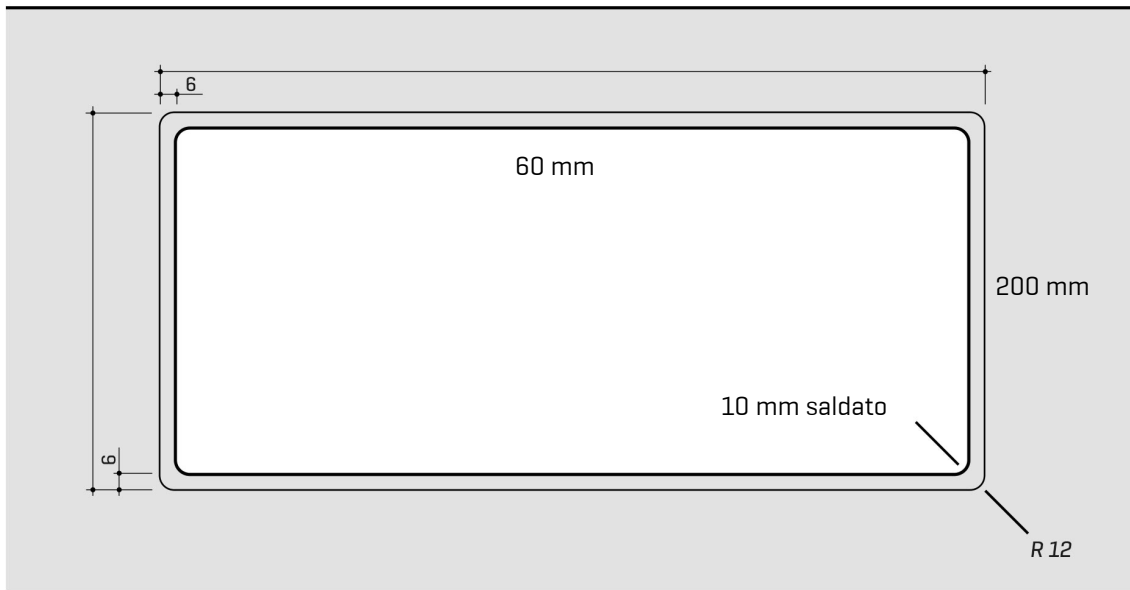

ARTINOX

Installazione
Installation type

Filotop
Flush mount

Codice
Code

SABG50MR

Dettagli tecnici *Technical details*

*Artinox Spa si riserva il diritto di modificare le caratteristiche dei prodotti in qualsiasi momento. I dati tecnici, le illustrazioni e le informazioni non sono vincolanti. Artinox Spa non è responsabile per eventuali errori. Prima della foratura, verificare che l'articolo e le dimensioni corrispondano all'ordine.