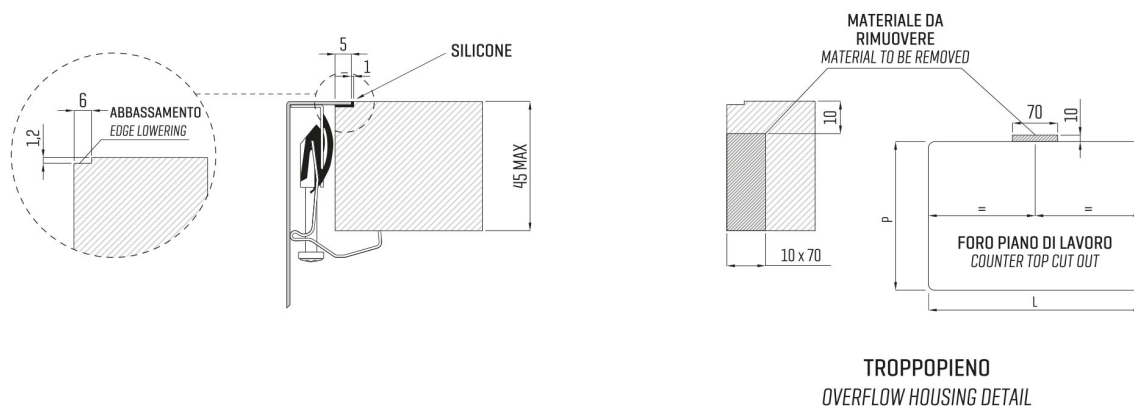

ARTINOX

Installazione
Installation type

Filotop
Flush mount

Codice
Code

SABG50MR

Dettagli tecnici *Technical details*

*Artinox Spa si riserva il diritto di modificare le caratteristiche dei prodotti in qualsiasi momento. I dati tecnici, le illustrazioni e le informazioni non sono vincolanti. Artinox Spa non è responsabile per eventuali errori. Prima della foratura, verificare che l'articolo e le dimensioni corrispondano all'ordine.