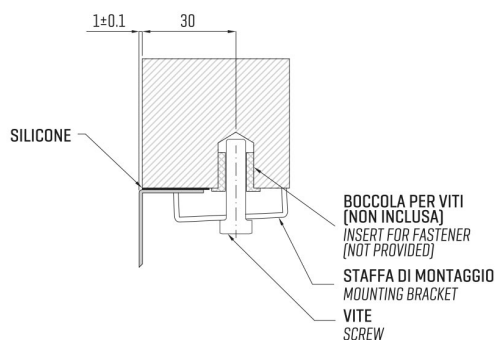

ARTINOX

Installazione
Installation type

Sottotop
Under mount

Codice
Code

B05040MR

Dettagli tecnici
Technical details

*Artinox Spa si riserva il diritto di modificare le caratteristiche dei prodotti in qualsiasi momento. I dati tecnici, le illustrazioni e le informazioni non sono vincolanti. Artinox Spa non è responsabile per eventuali errori. Prima della foratura, verificare che l'articolo e le dimensioni corrispondano all'ordine.