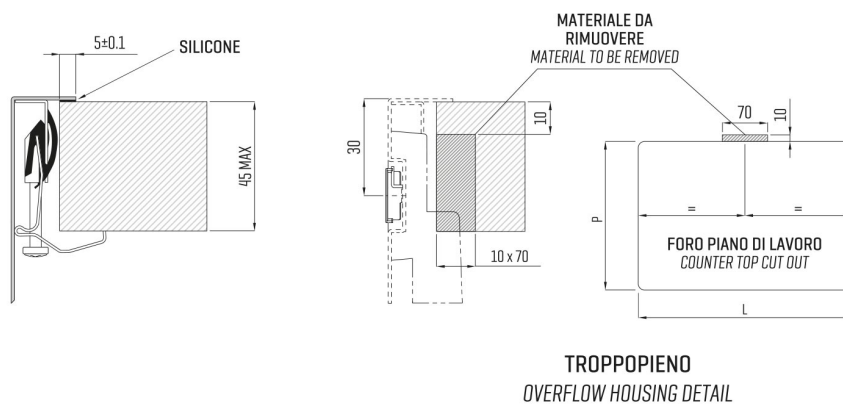

ARTINOX

Installazione
Installation type

Sopratop
Top mount

Codice
Code

BI5040MR

Dettagli tecnici
Technical details

*Artinox Spa si riserva il diritto di modificare le caratteristiche dei prodotti in qualsiasi momento. I dati tecnici, le illustrazioni e le informazioni non sono vincolanti. Artinox Spa non è responsabile per eventuali errori. Prima della foratura, verificare che l'articolo e le dimensioni corrispondano all'ordine.