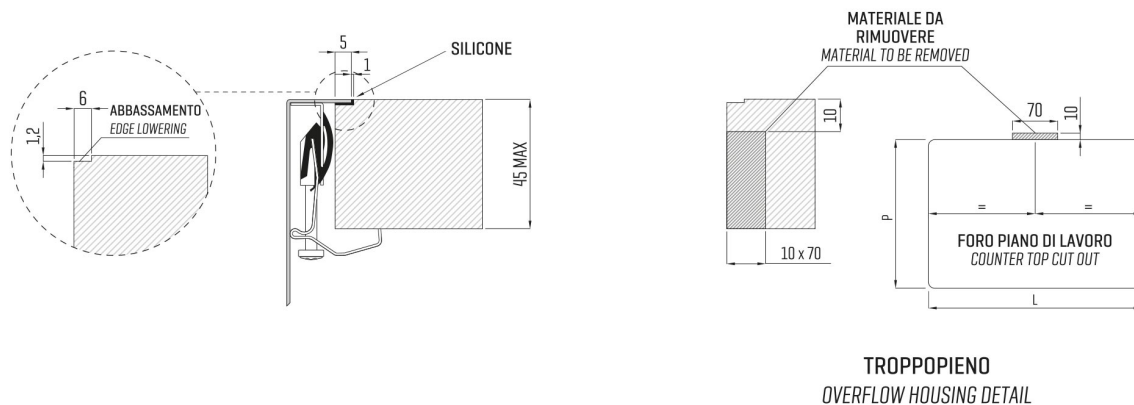

ARTINOX

Installazione
Installation type

Filotop
Flush mount

Codice
Code

BG5040MR

Dettagli tecnici *Technical details*

*Artinox Spa si riserva il diritto di modificare le caratteristiche dei prodotti in qualsiasi momento. I dati tecnici, le illustrazioni e le informazioni non sono vincolanti. Artinox Spa non è responsabile per eventuali errori. Prima della foratura, verificare che l'articolo e le dimensioni corrispondano all'ordine.