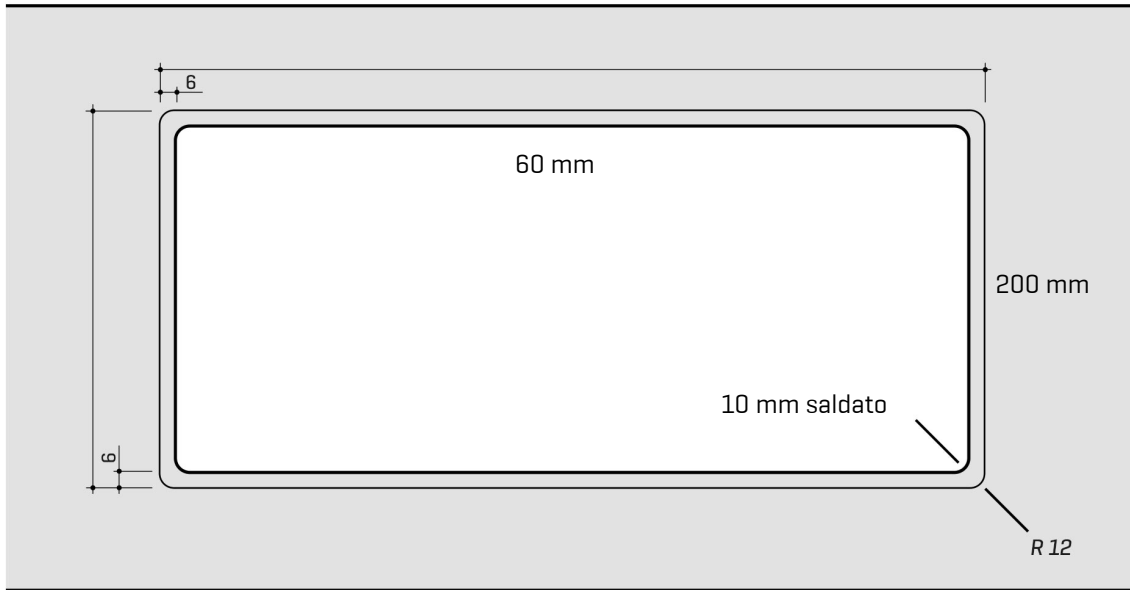

ARTINOX

Installazione
Installation type

Filotop
Flush mount

Codice
Code

BG5040MR

Dettagli tecnici *Technical details*

*Artinox Spa si riserva il diritto di modificare le caratteristiche dei prodotti in qualsiasi momento. I dati tecnici, le illustrazioni e le informazioni non sono vincolanti. Artinox Spa non è responsabile per eventuali errori. Prima della foratura, verificare che l'articolo e le dimensioni corrispondano all'ordine.