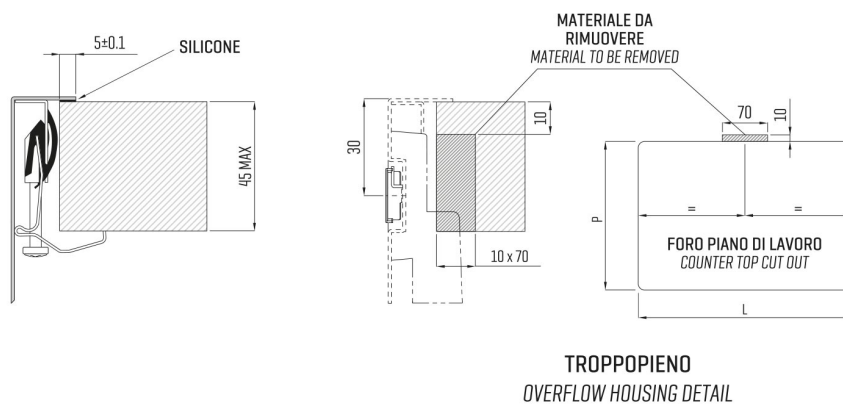

ARTINOX

Installazione
Installation type

Sopratop
Top mount

Codice
Code

SBBI45MR

Dettagli tecnici
Technical details

*Artinox Spa si riserva il diritto di modificare le caratteristiche dei prodotti in qualsiasi momento. I dati tecnici, le illustrazioni e le informazioni non sono vincolanti. Artinox Spa non è responsabile per eventuali errori. Prima della foratura, verificare che l'articolo e le dimensioni corrispondano all'ordine.