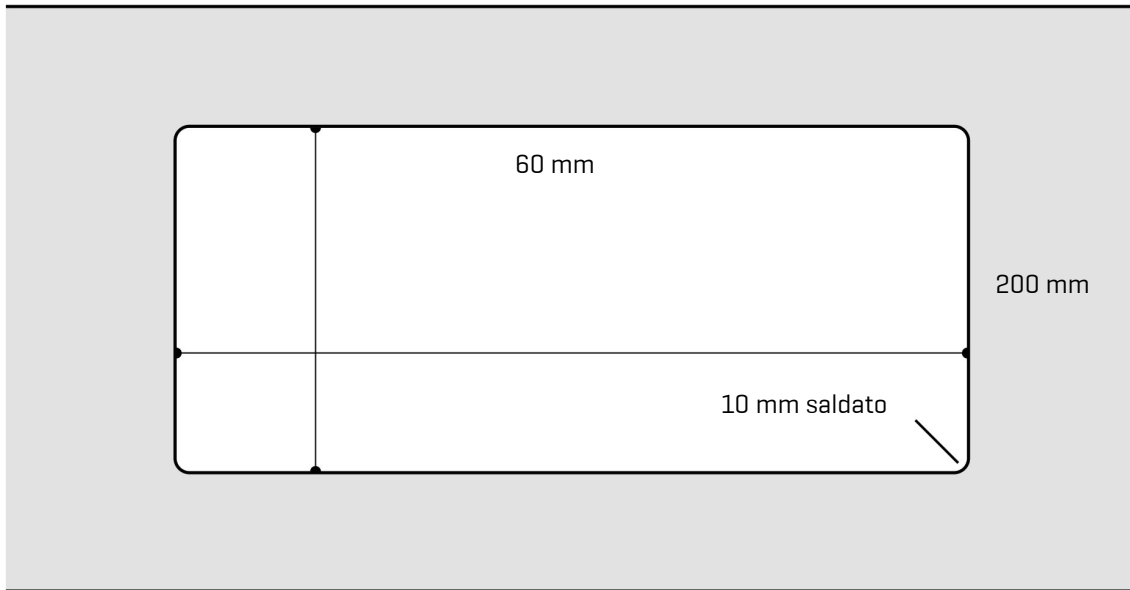

ARTINOX

Installazione
Installation type

Sopratop
Top mount

Codice
Code

SBBI45MR

Dettagli tecnici
Technical details

*Artinox Spa si riserva il diritto di modificare le caratteristiche dei prodotti in qualsiasi momento. I dati tecnici, le illustrazioni e le informazioni non sono vincolanti. Artinox Spa non è responsabile per eventuali errori. Prima della foratura, verificare che l'articolo e le dimensioni corrispondano all'ordine.