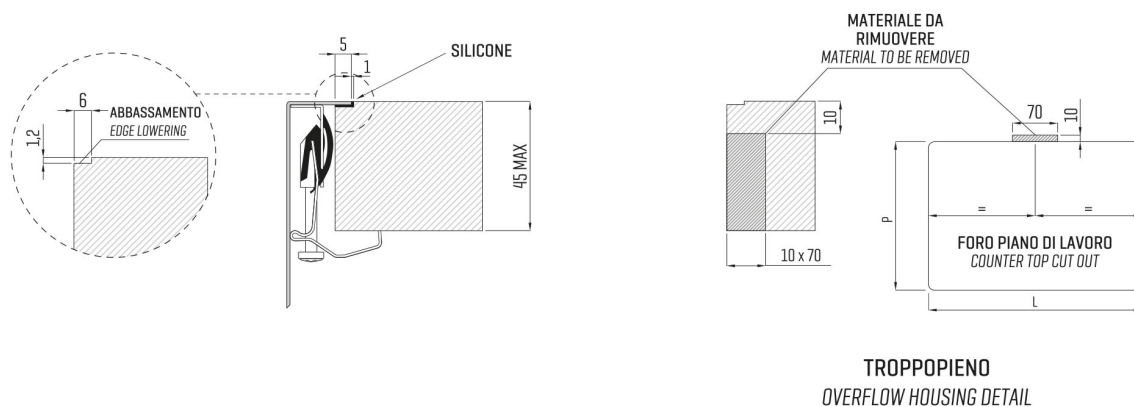

ARTINOX

Installazione
Installation type

Filotop
Flush mount

Codice
Code

SBBG45MR

Dettagli tecnici *Technical details*

*Artinox Spa si riserva il diritto di modificare le caratteristiche dei prodotti in qualsiasi momento. I dati tecnici, le illustrazioni e le informazioni non sono vincolanti. Artinox Spa non è responsabile per eventuali errori. Prima della foratura, verificare che l'articolo e le dimensioni corrispondano all'ordine.