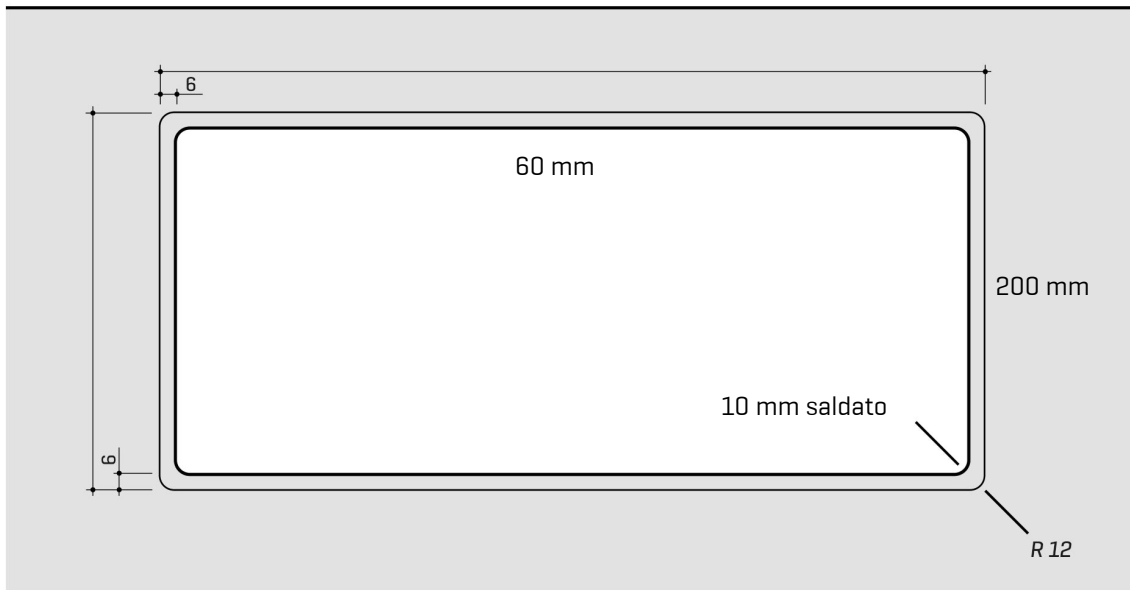

ARTINOX

Installazione
Installation type

Filotop
Flush mount

Codice
Code

SBBG45MR

Dettagli tecnici *Technical details*

*Artinox Spa si riserva il diritto di modificare le caratteristiche dei prodotti in qualsiasi momento. I dati tecnici, le illustrazioni e le informazioni non sono vincolanti. Artinox Spa non è responsabile per eventuali errori. Prima della foratura, verificare che l'articolo e le dimensioni corrispondano all'ordine.