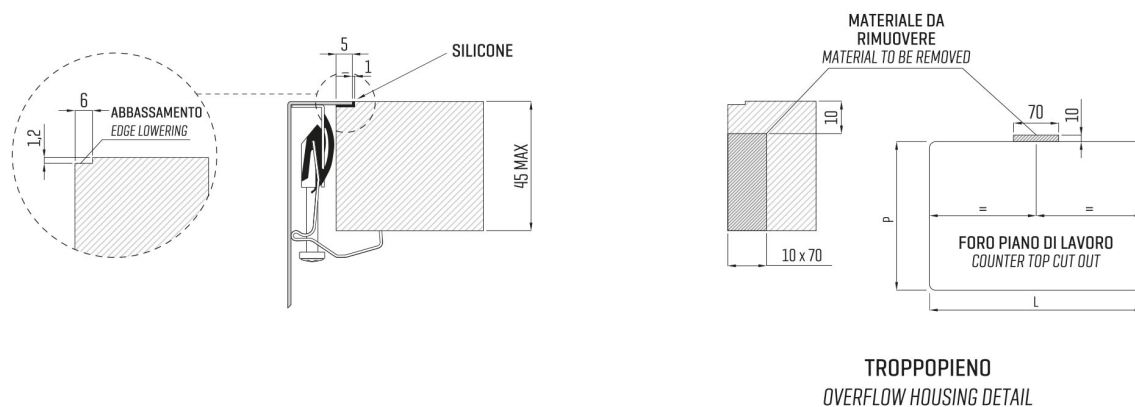

ARTINOX

Installazione
Installation type

Filotop
Flush mount

Codice
Code

SABG45MR

Dettagli tecnici *Technical details*

*Artinox Spa si riserva il diritto di modificare le caratteristiche dei prodotti in qualsiasi momento. I dati tecnici, le illustrazioni e le informazioni non sono vincolanti. Artinox Spa non è responsabile per eventuali errori. Prima della foratura, verificare che l'articolo e le dimensioni corrispondano all'ordine.