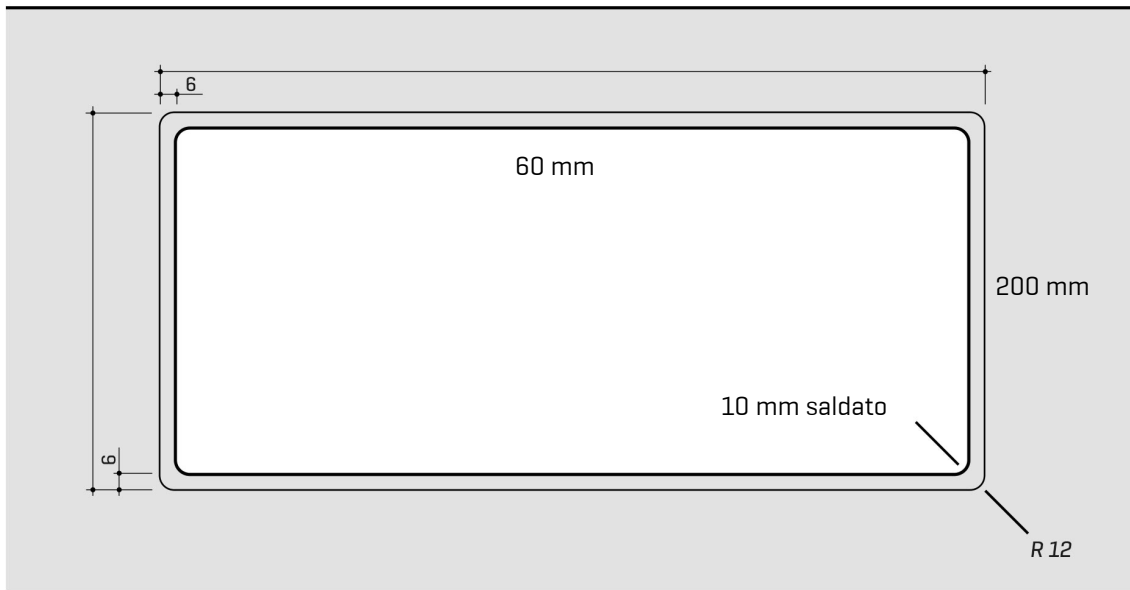

ARTINOX

Installazione
Installation type

Filotop
Flush mount

Codice
Code

SABG45MR

Dettagli tecnici *Technical details*

*Artinox Spa si riserva il diritto di modificare le caratteristiche dei prodotti in qualsiasi momento. I dati tecnici, le illustrazioni e le informazioni non sono vincolanti. Artinox Spa non è responsabile per eventuali errori. Prima della foratura, verificare che l'articolo e le dimensioni corrispondano all'ordine.