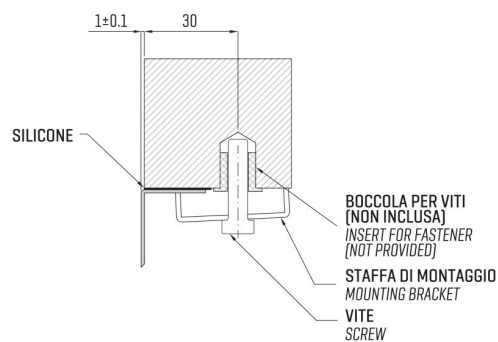

ARTINOX

Installazione
Installation type

Sottotop
Under mount

Codice
Code

B04540MR

Dettagli tecnici
Technical details

*Artinox Spa si riserva il diritto di modificare le caratteristiche dei prodotti in qualsiasi momento. I dati tecnici, le illustrazioni e le informazioni non sono vincolanti. Artinox Spa non è responsabile per eventuali errori. Prima della foratura, verificare che l'articolo e le dimensioni corrispondano all'ordine.