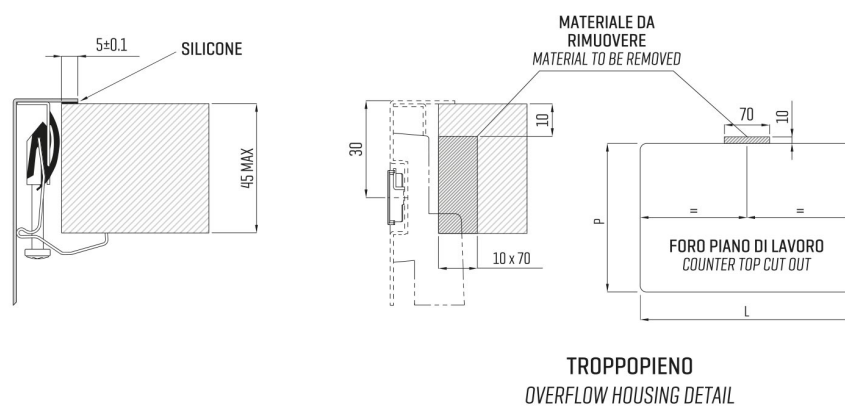

ARTINOX

Installazione
Installation type

Sopratop
Top mount

Codice
Code

BI4540MR

Dettagli tecnici
Technical details

*Artinox Spa si riserva il diritto di modificare le caratteristiche dei prodotti in qualsiasi momento. I dati tecnici, le illustrazioni e le informazioni non sono vincolanti. Artinox Spa non è responsabile per eventuali errori. Prima della foratura, verificare che l'articolo e le dimensioni corrispondano all'ordine.