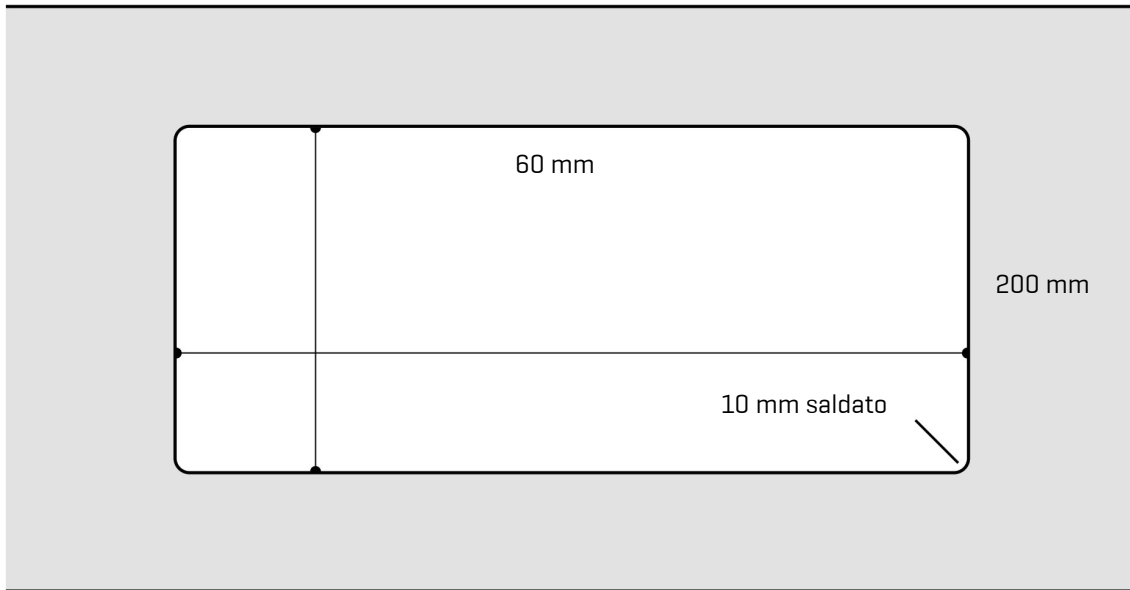

ARTINOX

Installazione
Installation type

Sopratop
Top mount

Codice
Code

BI4540MR

Dettagli tecnici
Technical details

*Artinox Spa si riserva il diritto di modificare le caratteristiche dei prodotti in qualsiasi momento. I dati tecnici, le illustrazioni e le informazioni non sono vincolanti. Artinox Spa non è responsabile per eventuali errori. Prima della foratura, verificare che l'articolo e le dimensioni corrispondano all'ordine.