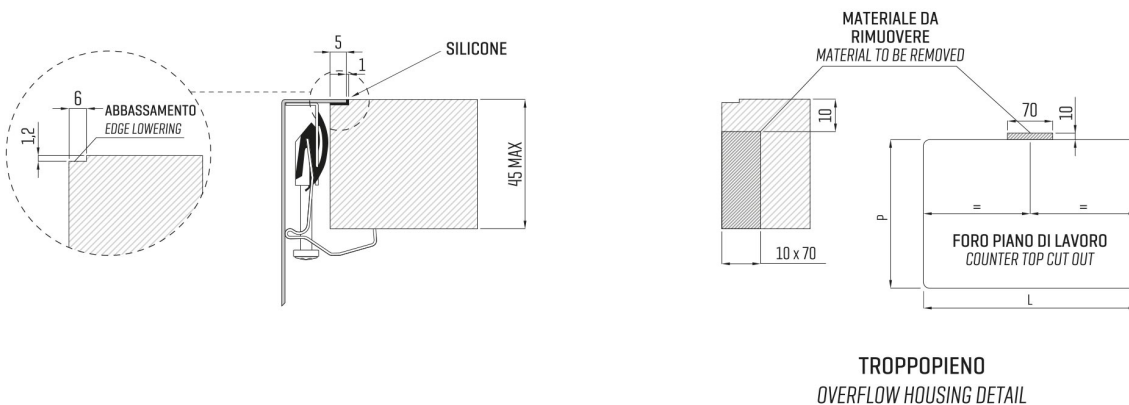

ARTINOX

Installazione
Installation type

Filotop
Flush mount

Codice
Code

BG4540MR

Dettagli tecnici *Technical details*

*Artinox Spa si riserva il diritto di modificare le caratteristiche dei prodotti in qualsiasi momento. I dati tecnici, le illustrazioni e le informazioni non sono vincolanti. Artinox Spa non è responsabile per eventuali errori. Prima della foratura, verificare che l'articolo e le dimensioni corrispondano all'ordine.

*Artinox Spa reserves the right to modify the characteristics of the products at any time. Technical data, illustrations and information are non-binding. Artinox Spa is not responsible for any mistakes. Before cutting, please check that the item and dimensions match your order.