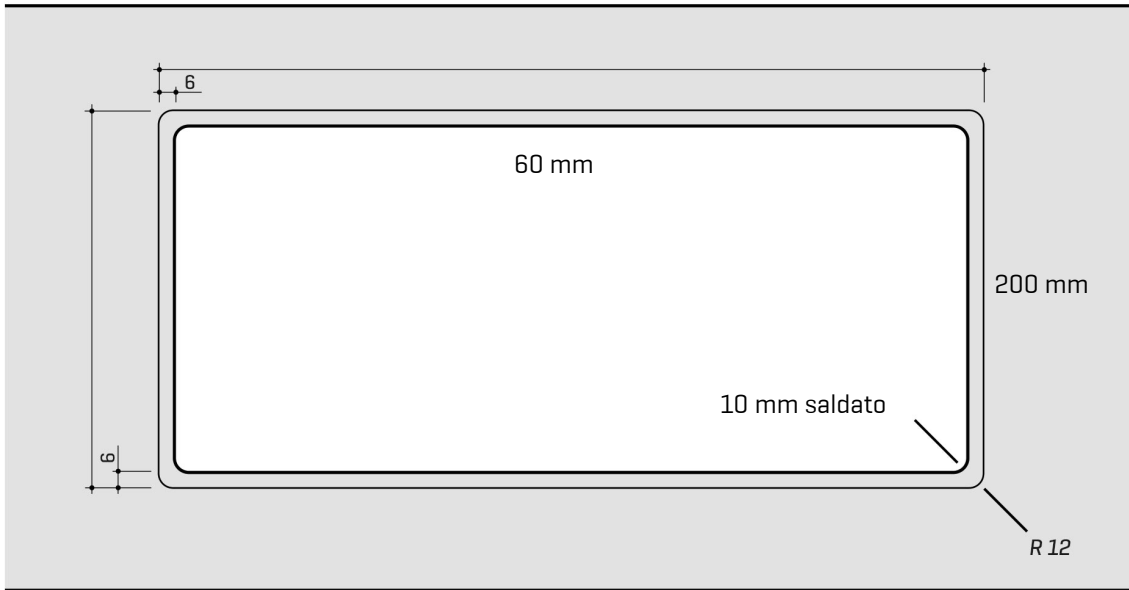

ARTINOX

Installazione
Installation type

Filotop
Flush mount

Codice
Code

BG4540MR

Dettagli tecnici *Technical details*

*Artinox Spa si riserva il diritto di modificare le caratteristiche dei prodotti in qualsiasi momento. I dati tecnici, le illustrazioni e le informazioni non sono vincolanti. Artinox Spa non è responsabile per eventuali errori. Prima della foratura, verificare che l'articolo e le dimensioni corrispondano all'ordine.