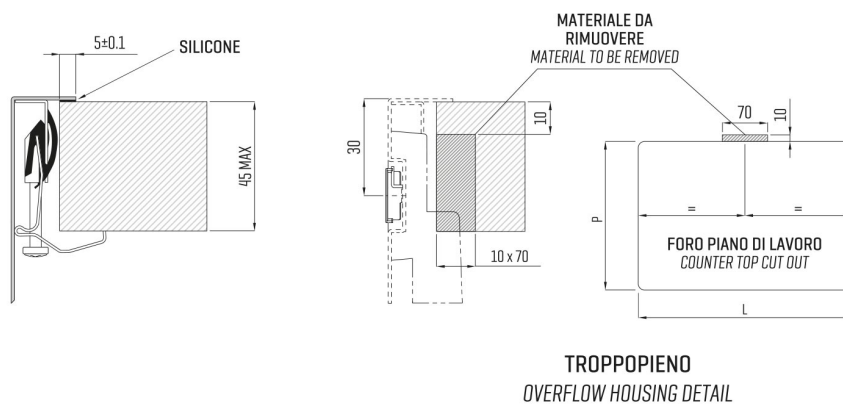

ARTINOX

Installazione
Installation type

Sopratop
Top mount

Codice
Code

SBBI40MR

Dettagli tecnici
Technical details

*Artinox Spa si riserva il diritto di modificare le caratteristiche dei prodotti in qualsiasi momento. I dati tecnici, le illustrazioni e le informazioni non sono vincolanti. Artinox Spa non è responsabile per eventuali errori. Prima della foratura, verificare che l'articolo e le dimensioni corrispondano all'ordine.