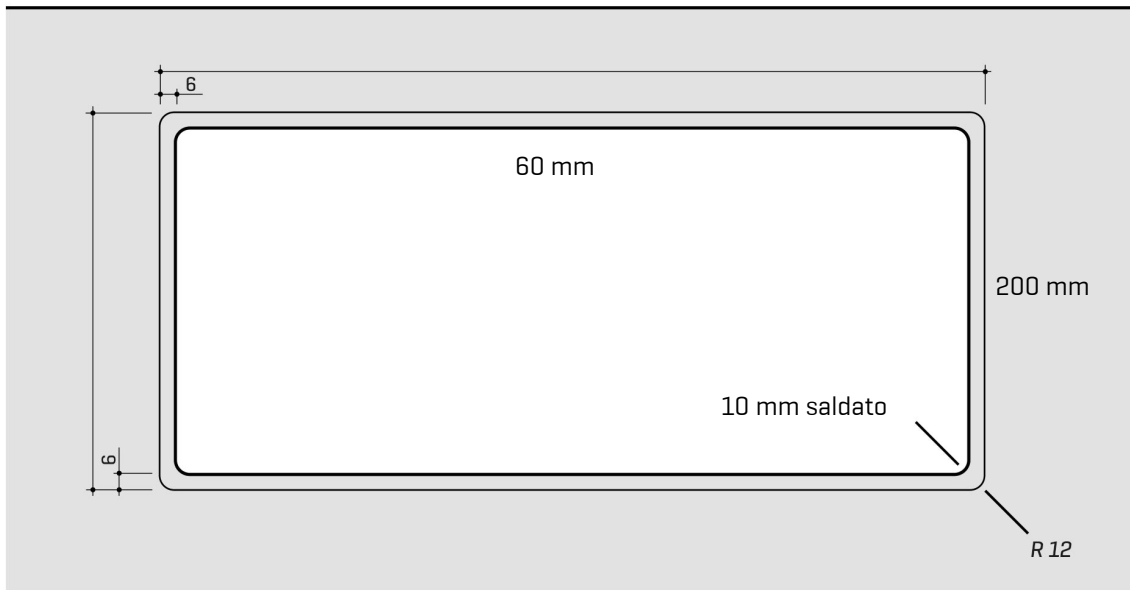

ARTINOX

Installazione
Installation type

Filotop
Flush mount

Codice
Code

SBBG40MR

Dettagli tecnici *Technical details*

*Artinox Spa si riserva il diritto di modificare le caratteristiche dei prodotti in qualsiasi momento. I dati tecnici, le illustrazioni e le informazioni non sono vincolanti. Artinox Spa non è responsabile per eventuali errori. Prima della foratura, verificare che l'articolo e le dimensioni corrispondano all'ordine.