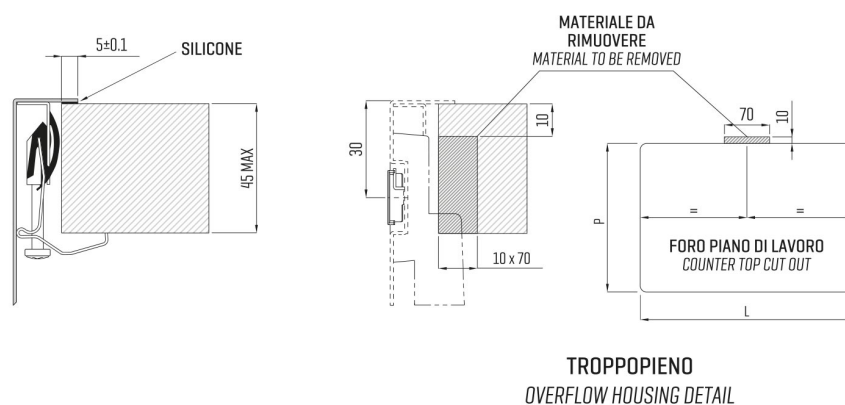

ARTINOX

Installazione
Installation type

Sopratop
Top mount

Codice
Code

SABI40MR

Dettagli tecnici
Technical details

*Artinox Spa si riserva il diritto di modificare le caratteristiche dei prodotti in qualsiasi momento. I dati tecnici, le illustrazioni e le informazioni non sono vincolanti. Artinox Spa non è responsabile per eventuali errori. Prima della foratura, verificare che l'articolo e le dimensioni corrispondano all'ordine.