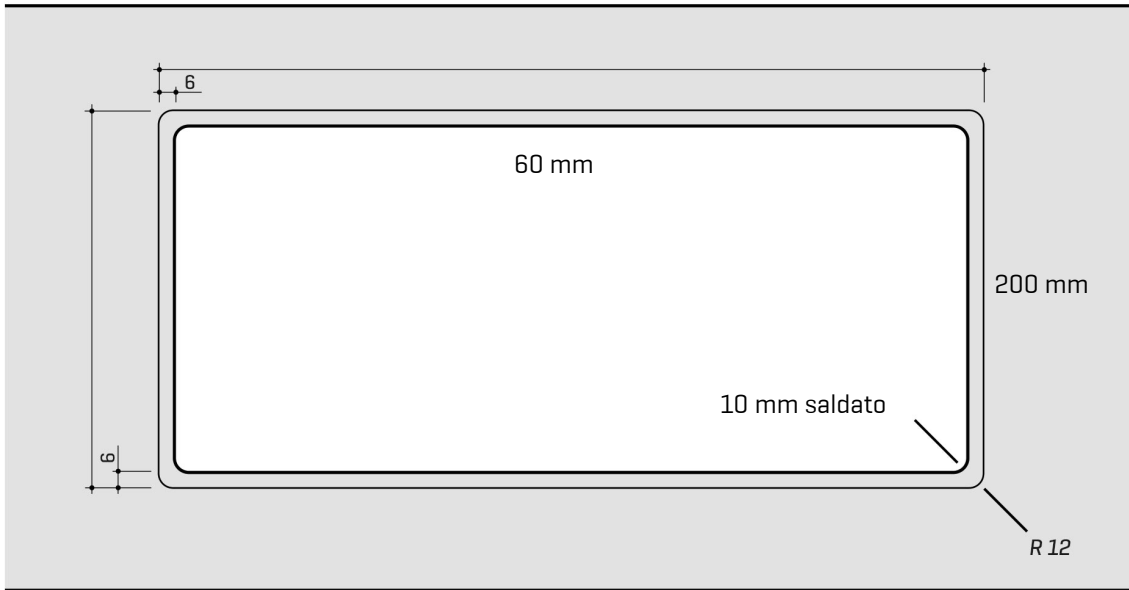

ARTINOX

Installazione
Installation type

Filotop
Flush mount

Codice
Code

SABG40MR

Dettagli tecnici *Technical details*

*Artinox Spa si riserva il diritto di modificare le caratteristiche dei prodotti in qualsiasi momento. I dati tecnici, le illustrazioni e le informazioni non sono vincolanti. Artinox Spa non è responsabile per eventuali errori. Prima della foratura, verificare che l'articolo e le dimensioni corrispondano all'ordine.