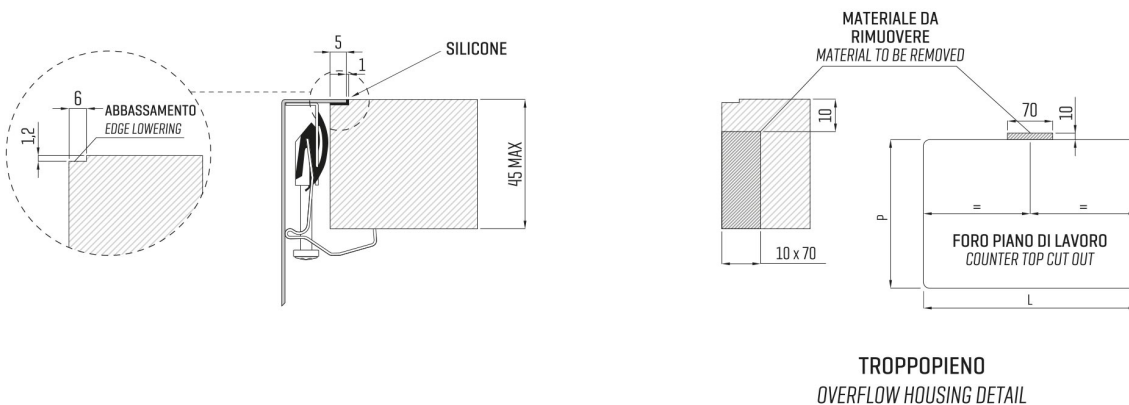

ARTINOX

Installazione
Installation type

Filotop
Flush mount

Codice
Code

SABG40MR

Dettagli tecnici *Technical details*

*Artinox Spa si riserva il diritto di modificare le caratteristiche dei prodotti in qualsiasi momento. I dati tecnici, le illustrazioni e le informazioni non sono vincolanti. Artinox Spa non è responsabile per eventuali errori. Prima della foratura, verificare che l'articolo e le dimensioni corrispondano all'ordine.

*Artinox Spa reserves the right to modify the characteristics of the products at any time. Technical data, illustrations and information are non-binding. Artinox Spa is not responsible for any mistakes. Before cutting, please check that the item and dimensions match your order.