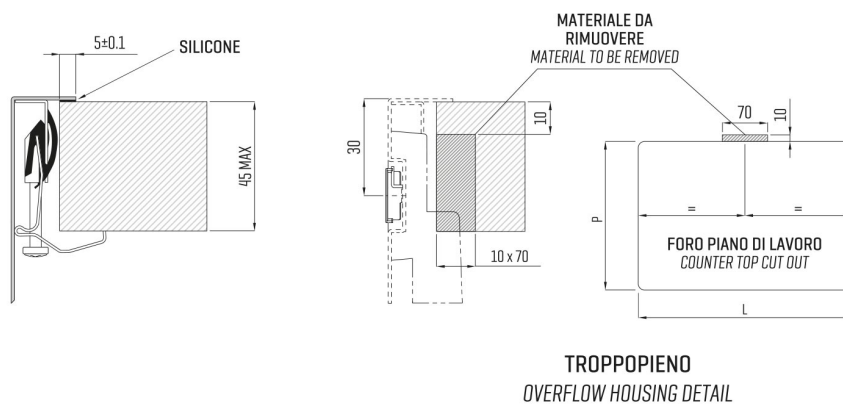

ARTINOX

Installazione
Installation type

Sopratop
Top mount

Codice
Code

BI4040MR

Dettagli tecnici
Technical details

*Artinox Spa si riserva il diritto di modificare le caratteristiche dei prodotti in qualsiasi momento. I dati tecnici, le illustrazioni e le informazioni non sono vincolanti. Artinox Spa non è responsabile per eventuali errori. Prima della foratura, verificare che l'articolo e le dimensioni corrispondano all'ordine.