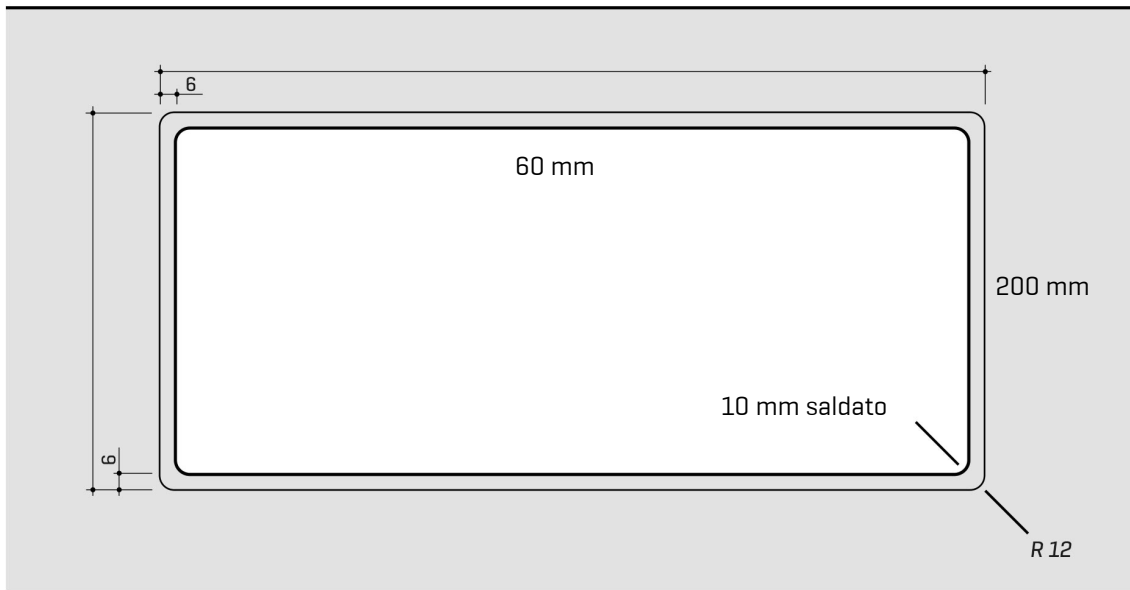

ARTINOX

Installazione
Installation type

Filotop
Flush mount

Codice
Code

BG4040MR

Dettagli tecnici *Technical details*

*Artinox Spa si riserva il diritto di modificare le caratteristiche dei prodotti in qualsiasi momento. I dati tecnici, le illustrazioni e le informazioni non sono vincolanti. Artinox Spa non è responsabile per eventuali errori. Prima della foratura, verificare che l'articolo e le dimensioni corrispondano all'ordine.