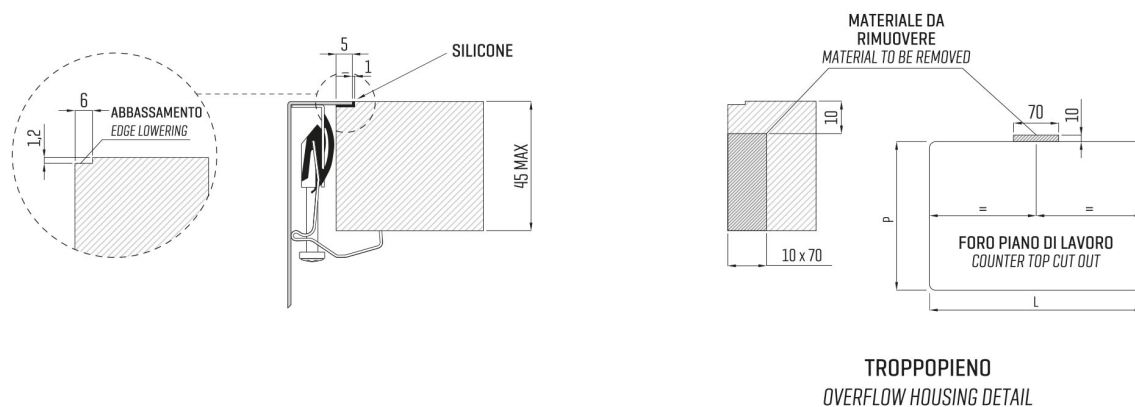

ARTINOX

Installazione
Installation type

Filotop
Flush mount

Codice
Code

BG4040MR

Dettagli tecnici *Technical details*

*Artinox Spa si riserva il diritto di modificare le caratteristiche dei prodotti in qualsiasi momento. I dati tecnici, le illustrazioni e le informazioni non sono vincolanti. Artinox Spa non è responsabile per eventuali errori. Prima della foratura, verificare che l'articolo e le dimensioni corrispondano all'ordine.