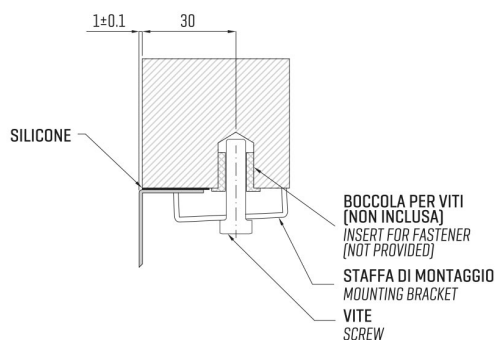

ARTINOX

Installazione
Installation type

Sottotop
Under mount

Codice
Code

SAB034MR

Dettagli tecnici
Technical details

*Artinox Spa si riserva il diritto di modificare le caratteristiche dei prodotti in qualsiasi momento. I dati tecnici, le illustrazioni e le informazioni non sono vincolanti. Artinox Spa non è responsabile per eventuali errori. Prima della foratura, verificare che l'articolo e le dimensioni corrispondano all'ordine.