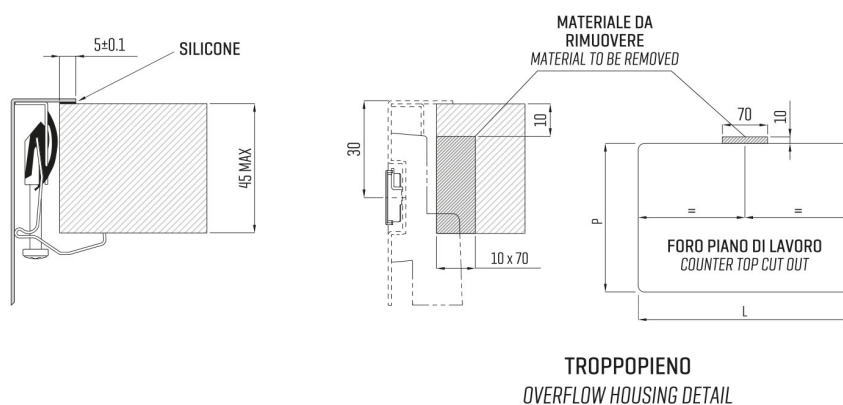

ARTINOX

Installazione
Installation type

Sopratop
Top mount

Codice
Code

SABI34MR

Dettagli tecnici
Technical details

*Artinox Spa si riserva il diritto di modificare le caratteristiche dei prodotti in qualsiasi momento. I dati tecnici, le illustrazioni e le informazioni non sono vincolanti. Artinox Spa non è responsabile per eventuali errori. Prima della foratura, verificare che l'articolo e le dimensioni corrispondano all'ordine.