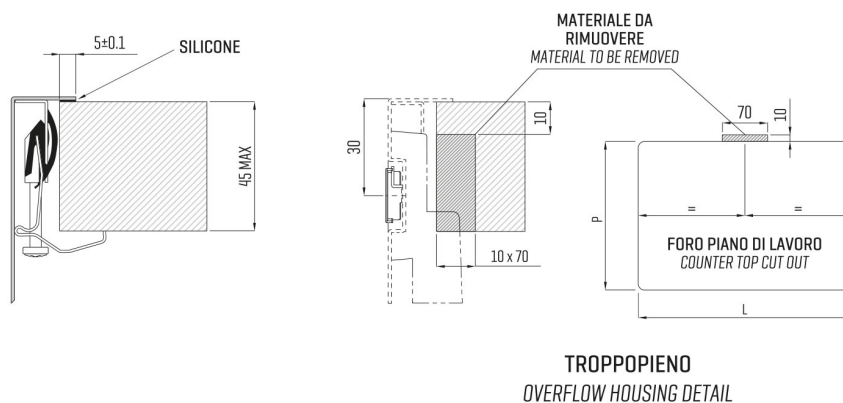

ARTINOX

Installazione
Installation type

Sopratop
Top mount

Codice
Code

BI3440MR

Dettagli tecnici
Technical details

*Artinox Spa si riserva il diritto di modificare le caratteristiche dei prodotti in qualsiasi momento. I dati tecnici, le illustrazioni e le informazioni non sono vincolanti. Artinox Spa non è responsabile per eventuali errori. Prima della foratura, verificare che l'articolo e le dimensioni corrispondano all'ordine.