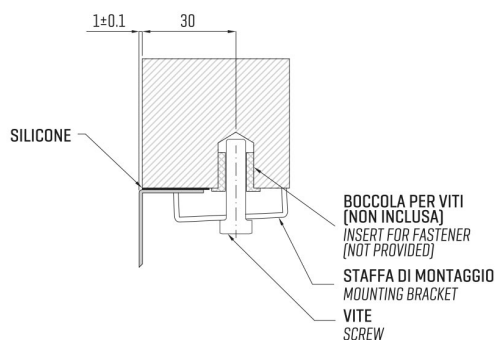

ARTINOX

Installazione
Installation type

Sottotop
Under mount

Codice
Code

B01840MR

Dettagli tecnici
Technical details

*Artinox Spa si riserva il diritto di modificare le caratteristiche dei prodotti in qualsiasi momento. I dati tecnici, le illustrazioni e le informazioni non sono vincolanti. Artinox Spa non è responsabile per eventuali errori. Prima della foratura, verificare che l'articolo e le dimensioni corrispondano all'ordine.