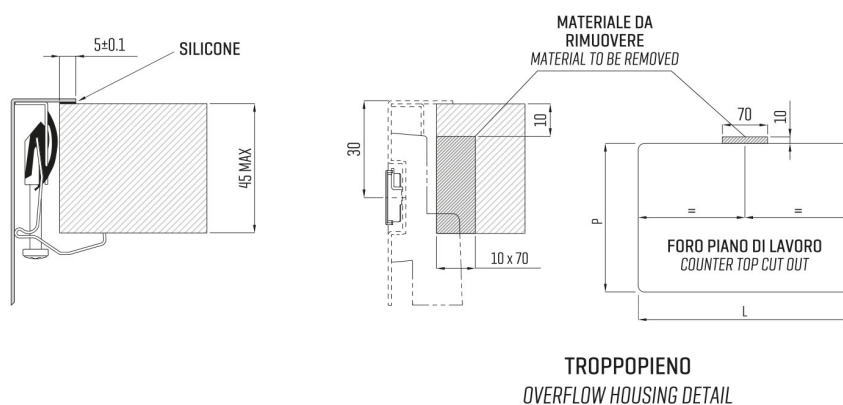

ARTINOX

Installazione
Installation type

Sopratop
Top mount

Codice
Code

BI1840MR

Dettagli tecnici
Technical details

*Artinox Spa si riserva il diritto di modificare le caratteristiche dei prodotti in qualsiasi momento. I dati tecnici, le illustrazioni e le informazioni non sono vincolanti. Artinox Spa non è responsabile per eventuali errori. Prima della foratura, verificare che l'articolo e le dimensioni corrispondano all'ordine.